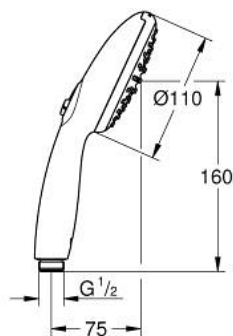

## 26 161 003 ТЕМПЕСТА 110 РУЧНИЙ ДУШ, 2 РЕЖИМИ СТРУМЕНЮ

### ОПИС ПРОДУКТУ

- Колір: хром
- режими Rain, Jet
- максимальна витрата (при тиску 3 бар): 7,4 л/хв
- GROHE EcoJoy – технологія неперевершеного потоку при економному використанні води
- GROHE SmartSwitch – просто поверніть диск, щоб вибрати бажаний режим душу
- GROHE DreamSpray розкішний потік води
- GROHE LongLife поверхня
- GROHE SpeedClean – технологія, що запобігає утворенню вапняного нальоту
- Inner WaterGuide - внутрішня ізоляція для захисту поверхні
- ShockProof – силіконове кільце, яке запобігає виникненню пошкоджень при падінні ручного душу
- універсальна монтажна система, придатна для усіх стандартних душових шлангів
- мінімальний рекомендований тиск 1.0 бар
- може використовуватися із проточним водонагрівачем
- професійна версія

## 26 161 003 **ТЕМРЕСТА 110 РУЧНИЙ ДУШ, 2 РЕЖИМИ СТРУМЕНЮ**

**ЗАПАСНІ ЧАСТИНИ**, квітня 2020 – зараз

1: Фільтр для затримання бруду (Артикул запчастини 0700200M)