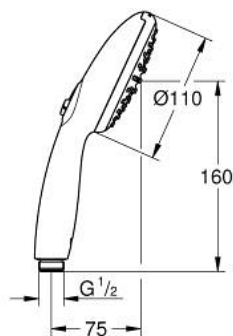

26 161 243 3 ТЕМПЕСТА 110 РУЧНИЙ ДУШ, 2 РЕЖИМИ СТРУМЕНЮ

ОПИС ПРОДУКТУ

- Колір: матовий чорний
- режими Rain, Jet
- максимальна витрата (при тиску 3 бар): 7,4 л/хв
- GROHE EcoJoy – технологія неперевершеного потоку при економному використанні води
- GROHE SmartSwitch – просто поверніть диск, щоб вибрати бажаний режим душу
- GROHE DreamSpray розкішний потік води
- GROHE SpeedClean – технологія, що запобігає утворенню вапняного нальоту
- Inner WaterGuide - внутрішня ізоляція для захисту поверхні
- ShockProof – силіконове кільце, яке запобігає виникненню пошкоджень при падінні ручного душу
- універсальна монтажна система, придатна для усіх стандартних душових шлангів
- мінімальний рекомендований тиск 1.0 бар
- може використовуватися із проточним водонагрівачем
- професійна версія

Pure Freude
an Wasser

26 161 243 3 **TEMPESTA 110 РУЧНИЙ ДУШ, 2 РЕЖИМИ СТРУМЕНЮ**

ЗАПАСНІ ЧАСТИНИ , лютого 2023 – зараз

1: Фільтр для затримання бруду (Артикул запчастини 0700200M)