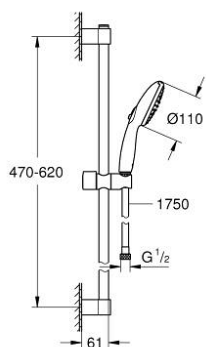

26 162 003 **ТЕМPEСТА 110 ДУШОВИЙ НАБІР, 2 РЕЖИМИ СТРУМЕНЮ (RAIN, JET)**

ОПИС ПРОДУКТУ

- Колір: хром
- складається із:
- ручний душ Tempesta 110 (26 161)
- максимальна витрата (при тиску 3 бар): 7,4 л/хв
- 600 мм душової штанги (27 523)
- 1750 мм душового шлангу Relaxaflex 1/2" x 1/2" (28 154)
- GROHE EcoJoy – технологія неперевершеного потоку при економічному використанні води
- GROHE SmartSwitch – просто поверніть диск, щоб вибрати бажаний режим душу
- GROHE DreamSpray розкішний потік води
- GROHE LongLife поверхня
- Flexible Installation - (регульований верхній кронштейн для існуючих отворів)
- регульований ковзаючий елемент (поворотний і ковзний тримач для душу)
- GROHE SpeedClean – технологія, що запобігає утворенню вапняного нальоту
- Inner WaterGuide - внутрішня ізоляція для захисту поверхні
- ShockProof – силіконове кільце, яке запобігає виникненню пошкоджень при падінні ручного душу
- мінімальний рекомендований тиск 1.0 бар
- може використовуватися із проточним водонагрівачем
- професійна версія

26 162 003 ТЕМПЕСТА 110 ДУШОВИЙ НАБІР, 2 РЕЖИМИ СТРУМЕНЮ (RAIN, JET)

ЗАПАСНІ ЧАСТИНИ, квітня 2020 – зараз

- 1: Тримач душової штанги (Артикул запчастини 48607000)
 - 2: Ковзаючий елемент (Артикул запчастини 48609000)
 - 3: Тримач душової штанги (Артикул запчастини 48608000)
 - 4: Фільтр для затримання бруду (Артикул запчастини 0700200M)
 - 5: Шайба вирівнювання (Артикул запчастини 48543001)*
- * Додаткові аксесуари