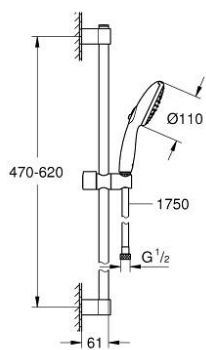

26 162 243 3 ТЕМПЕСТА 110 ДУШОВИЙ НАБІР, 2 РЕЖИМИ СТРУМЕНЮ (RAIN, JET)

ОПИС ПРОДУКТУ

- Колір: матовий чорний
- складається із:
- ручний душ Tempesta 110 (26 161)
- максимальна витрата (при тиску 3 бар): 7,4 л/хв
- 600 мм душової штанги (27 523)
- душовий шланг 1750 мм 1/2" x 1/2" (28 388)
- GROHE EcoJoy – технологія неперевершеного потоку при економному використанні води
- GROHE SmartSwitch – просто поверніть диск, щоб вибрати бажаний режим душу
- GROHE DreamSpray розкішний потік води
- Flexible Installation - (регульований верхній кронштейн для існуючих отворів)
- регульований ковзаючий елемент (поворотний і ковзний тримач для душу)
- GROHE SpeedClean – технологія, що запобігає утворенню вапняного нальоту
- Inner WaterGuide - внутрішня ізоляція для захисту поверхні
- ShockProof – силіконове кільце, яке запобігає виникненню пошкоджень при падінні ручного душу
- мінімальний рекомендований тиск 1.0 бар
- може використовуватися із проточним водонагрівачем
- професійна версія

26 162 243 3 ТЕМПЕСТА 110 ДУШОВИЙ НАБІР, 2 РЕЖИМИ СТРУМЕНЮ (RAIN, JET)

ЗАПАСНІ ЧАСТИНИ , лютого 2023 – зараз

- 1: Тримач душової штанги (Артикул запчастини 486072430)
 - 2: Ковзаючий елемент (Артикул запчастини 486092430)
 - 3: Тримач душової штанги (Артикул запчастини 486082430)
 - 4: Фільтр для затримання бруду (Артикул запчастини 0700200M)
 - 5: Шайба вирівнювання (Артикул запчастини 48543001)*
- * Додаткові аксесуари