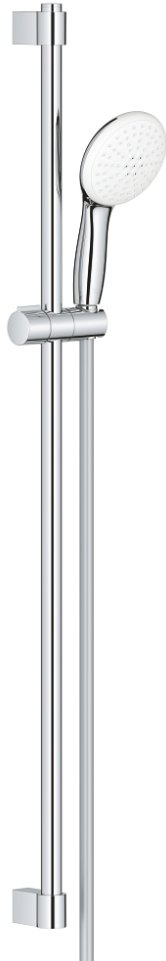

## 26 163 003 **ТЕМPEСТА 110 ДУШОВИЙ НАБІР, 2 РЕЖИМИ СТРУМЕНЮ (RAIN, JET)**

### ОПИС ПРОДУКТУ

- Колір: хром
- складається із:
- ручний душ Tempesta 110 (26 161)
- максимальна витрата (при тиску 3 бар): 7,4 л/хв
- душова штанга, 900 мм (27 524)
- 1750 мм душового шлангу Relaxaflex 1/2" x 1/2" (28 154)
- GROHE EcoJoy – технологія неперевершеного потоку при економному використанні води
- GROHE SmartSwitch – просто поверніть диск, щоб вибрати бажаний режим душу
- GROHE DreamSpray розкішний потік води
- GROHE LongLife поверхня
- Flexible Installation - (регульований верхній кронштейн для існуючих отворів)
- регульований ковзаючий елемент (поворотний і ковзний тримач для душу)
- GROHE SpeedClean – технологія, що запобігає утворенню вапняного нальоту
- Inner WaterGuide - внутрішня ізоляція для захисту поверхні
- ShockProof – силіконове кільце, яке запобігає виникненню пошкоджень при падінні ручного душу
- мінімальний рекомендований тиск 1.0 бар
- може використовуватися із проточним водонагрівачем
- професійна версія

## 26 163 003 ТЕМПЕСТА 110 ДУШОВИЙ НАБІР, 2 РЕЖИМИ СТРУМЕНЮ (RAIN, JET)

### ЗАПАСНІ ЧАСТИНИ , листопада 2021 – зараз

- 1: Тримач душової штанги (Артикул запчастини 48607000)
  - 2: Ковзаючий елемент (Артикул запчастини 48609000)
  - 3: Тримач душової штанги (Артикул запчастини 48608000)
  - 4: Фільтр для затримання бруду (Артикул запчастини 0700200M)
  - 5: Шайба вирівнювання (Артикул запчастини 48543001)\*
- \* Додаткові аксесуари