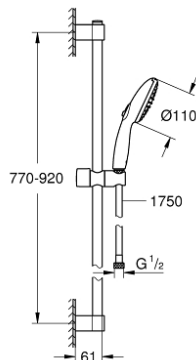

### ОПИС ПРОДУКТУ

- Колір: хром
- складається із:
- ручний душ Tempesta 110 (26 161)
- максимальна витрата (при тиску 3 бар): 7,4 л/хв
- душова штанга, 900 мм (27 524)
- 1750 мм душового шлангу Relaxaflex 1/2" x 1/2" (28 154)
- GROHE EcoJoy – технологія неперевершеного потоку при економному використанні води
- GROHE SmartSwitch – просто поверніть диск, щоб вибрати бажаний режим душу
- GROHE DreamSpray розкішний потік води
- GROHE LongLife поверхня
- Flexible Installation - (регульований верхній кронштейн для існуючих отворів)
- регульований ковзаючий елемент (поворотний і ковзний тримач для душу)
- GROHE SpeedClean – технологія, що запобігає утворенню вапняного нальоту
- Inner WaterGuide - внутрішня ізоляція для захисту поверхні
- ShockProof – силіконове кільце, яке запобігає виникненню пошкоджень при падінні ручного душу
- мінімальний рекомендований тиск 1.0 бар
- може використовуватися із проточним водонагрівачем
- професійна версія

### ЗАПАСНІ ЧАСТИНИ , листопада 2021 – зараз

- 1: Тримач душової штанги (Артикул запчастини 48607000)
  - 2: Ковзаючий елемент (Артикул запчастини 48609000)
  - 3: Тримач душової штанги (Артикул запчастини 48608000)
  - 4: Фільтр для затримання бруду (Артикул запчастини 0700200M)
  - 5: Шайба вирівнювання (Артикул запчастини 48543001)\*
- \* Додаткові аксесуари