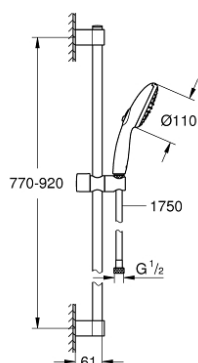

26 163 243 3 TEMPESTA 110 ДУШОВИЙ НАБІР, 2 РЕЖИМИ СТРУМЕНЮ (RAIN, JET)

ОПИС ПРОДУКТУ

- Колір: матовий чорний
- складається із:
- ручний душ Tempesta 110 (26 161)
- максимальна витрата (при тиску 3 бар): 7,4 л/хв
- душова штанга, 900 мм (27 524)
- душовий шланг 1750 мм 1/2" x 1/2" (28 388)
- GROHE EcoJoy – технологія неперевершеного потоку при економному використанні води
- GROHE SmartSwitch – просто поверніть диск, щоб вибрати бажаний режим душу
- GROHE DreamSpray розкішний потік води
- Flexible Installation - (регульований верхній кронштейн для існуючих отворів)
- регульований ковзаючий елемент (поворотний і ковзний тримач для душу)
- GROHE SpeedClean – технологія, що запобігає утворенню вапняного нальоту
- Inner WaterGuide - внутрішня ізоляція для захисту поверхні
- ShockProof – силіконове кільце, яке запобігає виникненню пошкоджень при падінні ручного душу
- мінімальний рекомендований тиск 1.0 бар
- може використовуватися із проточним водонагрівачем
- професійна версія

26 163 243 3 ТЕМПЕСТА 110 ДУШОВИЙ НАБІР, 2 РЕЖИМИ СТРУМЕНЮ (RAIN, JET)

ЗАПАСНІ ЧАСТИНИ , лютого 2023 – зараз

- 1: Тримач душової штанги (Артикул запчастини 486072430)
 - 2: Ковзаючий елемент (Артикул запчастини 486092430)
 - 3: Тримач душової штанги (Артикул запчастини 486082430)
 - 4: Фільтр для затримання бруду (Артикул запчастини 0700200M)
 - 5: Шайба вирівнювання (Артикул запчастини 48543001)*
- * Додаткові аксесуари