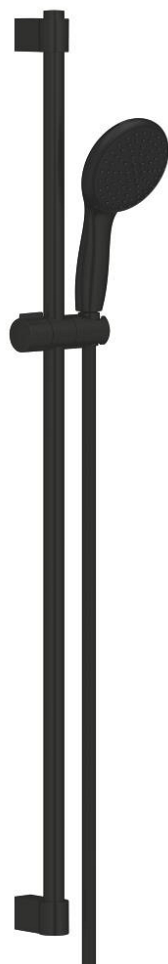

26 163 243 3 TEMPESTA 110 ДУШОВИЙ НАБІР, 2 РЕЖИМИ СТРУМЕНЮ (RAIN, JET)

ОПИС ПРОДУКТУ

- Колір: матовий чорний
- складається із:
- ручний душ Tempesta 110 (26 161)
- максимальна витрата (при тиску 3 бар): 7,4 л/хв
- душова штанга, 900 мм (27 524)
- душовий шланг 1750 мм 1/2" x 1/2" (28 388)
- GROHE EcoJoy – технологія неперевершеного потоку при економному використанні води
- GROHE SmartSwitch – просто поверніть диск, щоб вибрати бажаний режим душу
- GROHE DreamSpray розкішний потік води
- Flexible Installation - (регульований верхній кронштейн для існуючих отворів)
- регульований ковзаючий елемент (поворотний і ковзний тримач для душу)
- GROHE SpeedClean – технологія, що запобігає утворенню вапняного нальоту
- Inner WaterGuide - внутрішня ізоляція для захисту поверхні
- ShockProof – силіконове кільце, яке запобігає виникненню пошкоджень при падінні ручного душу
- мінімальний рекомендований тиск 1.0 бар
- може використовуватися із проточним водонагрівачем
- професійна версія

26 163 243 3 ТЕМПЕСТА 110 ДУШОВИЙ НАБІР, 2 РЕЖИМИ СТРУМЕНЮ (RAIN, JET)

ЗАПАСНІ ЧАСТИНИ , лютого 2023 – зараз

- 1: Тримач душової штанги (Артикул запчастини 486072430)
 - 2: Ковзаючий елемент (Артикул запчастини 486092430)
 - 3: Тримач душової штанги (Артикул запчастини 486082430)
 - 4: Фільтр для затримання бруду (Артикул запчастини 0700200M)
 - 5: Шайба вирівнювання (Артикул запчастини 48543001)*
- * Додаткові аксесуари