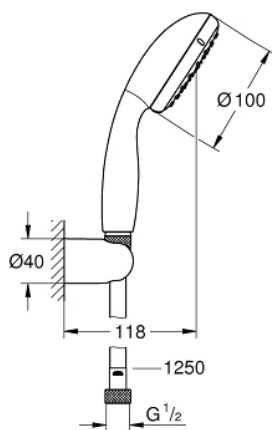

26 164 001 **ТЕМPEСТА 100 ДУШОВИЙ НАБІР, 2 РЕЖИМИ СТРУМЕНЮ**

ОПИС ПРОДУКТУ

- Колір: хром
- складається із:
 - ручний душ (26 161)
 - настінний тримач для ручного душу (28 605)
 - без регулювання
 - 1250 мм шлангу Relaxaflex 1/2" x 1/2" (28 150)
 - GROHE EcoJoy обмежувач витрат води 9.5 л/хв
 - GROHE DreamSpray розкішний потік води
 - GROHE LongLife поверхня
 - GROHE SpeedClean – технологія, що запобігає утворенню вапняного нальоту
 - Inner WaterGuide - внутрішня ізоляція для захисту поверхні
 - ShockProof – силіконове кільце, яке запобігає виникненню пошкоджень при падінні ручного душу
- може використовуватися із проточним водонагрівачем
- мінімальний рекомендований тиск 1.0 бар

26 164 001 **ТЕМPEСТА 100 ДУШОВИЙ НАБІР, 2 РЕЖИМИ СТРУМЕНЮ**

ЗАПАСНІ ЧАСТИНИ, березня 2017 – зараз

1: Фільтр для затримання бруду (Артикул запчастини 0700200M)