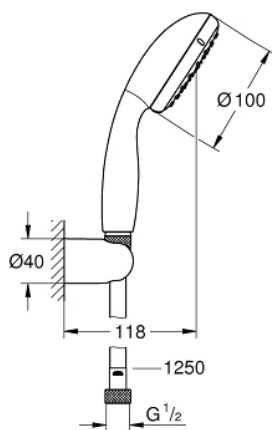

26 164 001 **ТЕМPEСТА 100 ДУШОВИЙ НАБІР, 2 РЕЖИМИ СТРУМЕНЮ**

ОПИС ПРОДУКТУ

- Колір: хром
- складається із:
 - ручний душ (26 161)
 - настінний тримач для ручного душу (28 605)
- без регулювання
- 1250 мм шлангу Relaxaflex 1/2" x 1/2" (28 150)
- обмежувач витрат води 9.5 л/хв
- GROHE DreamSpray розкішний потік води
- GROHE LongLife поверхня
- GROHE SpeedClean – технологія, що запобігає утворенню вапняного нальоту
- Inner WaterGuide - внутрішня ізоляція для захисту поверхні
- ShockProof – силіконове кільце, яке запобігає виникненню пошкоджень при падінні ручного душу
- може використовуватися із проточним водонагрівачем
- мінімальний рекомендований тиск 1.0 бар

26 164 001 **ТЕМPEСТА 100 ДУШОВИЙ НАБІР, 2 РЕЖИМИ СТРУМЕНЮ**

ЗАПАСНІ ЧАСТИНИ , березня 2017 – зараз

1: Фільтр для затримання бруду (Артикул запчастини 0700200M)