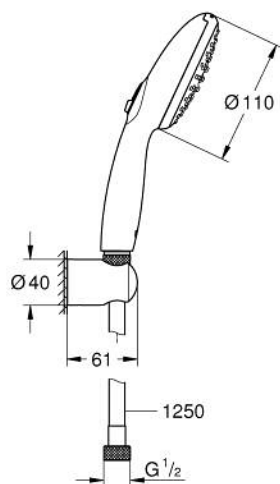

## 26 164 003 ТЕМПЕСТА 110 ДУШОВИЙ НАБІР, 2 РЕЖИМИ СТРУМЕНЮ (RAIN, JET)

### ОПИС ПРОДУКТУ

- Колір: хром
- складається із:
  - ручний душ Tempesta 110 (26 161)
  - максимальна витрата (при тиску 3 бар): 7,4 л/хв
  - настінний тримач для душу Tempesta, нерегульований (28 605)
  - 1250 мм шлангу Relaxaflex 1/2" x 1/2" (28 150)
- GROHE EcoJoy – технологія неперевершеного потоку при економному використанні води
- GROHE SmartSwitch – просто поверніть диск, щоб вибрати бажаний режим душу
- GROHE DreamSpray розкішний потік води
- GROHE LongLife поверхня
- GROHE SpeedClean – технологія, що запобігає утворенню вапняного нальоту
- Inner WaterGuide - внутрішня ізоляція для захисту поверхні
- ShockProof – силіконове кільце, яке запобігає виникненню пошкоджень при падінні ручного душу
- мінімальний рекомендований тиск 1.0 бар
- може використовуватися із проточним водонагрівачем
- професійна версія

## 26 164 003 **ТЕМРЕСТА 110 ДУШОВИЙ НАБІР, 2 РЕЖИМИ СТРУМЕНЮ (RAIN, JET)**

**ЗАПАСНІ ЧАСТИНИ** , листопада 2021 – зараз

1: Фільтр для затримання бруду (Артикул запчастини 0700200M)