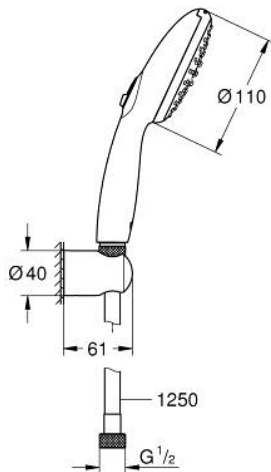

### ОПИС ПРОДУКТУ

- Колір: матовий чорний
- складається із:
- ручний душ Tempesta 110 (26 161)
- максимальна витрата (при тиску 3 бар): 7,4 л/хв
- настінний тримач для душу Tempesta, нерегульований (28 605)
- душовий шланг 1500 мм 1/2" x 1/2" (28 364)
- GROHE EcoJoy – технологія неперевершеного потоку при економному використанні води
- GROHE SmartSwitch – просто поверніть диск, щоб вибрати бажаний режим душу
- GROHE DreamSpray розкішний потік води
- GROHE SpeedClean – технологія, що запобігає утворенню вапняного нальоту
- Inner WaterGuide - внутрішня ізоляція для захисту поверхні
- ShockProof – силіконове кільце, яке запобігає виникненню пошкоджень при падінні ручного душу
- мінімальний рекомендований тиск 1.0 бар
- може використовуватися із проточним водонагрівачем
- професійна версія

## 26 164 243 3 ТЕМПЕСТА 110 ДУШОВИЙ НАБІР, 2 РЕЖИМИ СТРУМЕНЮ (RAIN, JET)

**ЗАПАСНІ ЧАСТИНИ** , лютого 2023 – зараз

1: Фільтр для затримання бруду (Артикул запчастини 0700200M)