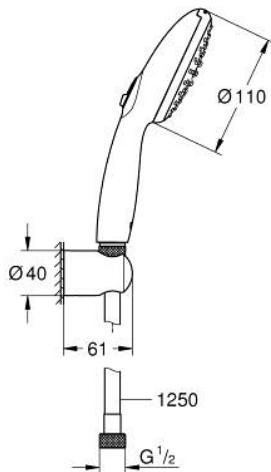

26 164 243 3 ТЕМПЕСТА 110 ДУШОВИЙ НАБІР, 2 РЕЖИМИ СТРУМЕНЮ (RAIN, JET)

ОПИС ПРОДУКТУ

- Колір: матовий чорний
- складається із:
- ручний душ Tempesta 110 (26 161)
- максимальна витрата (при тиску 3 бар): 7,4 л/хв
- настінний тримач для душу Tempesta, нерегульований (28 605)
- shower hose 1250 mm 1/2" x 1/2" (28 362 KF1)
- GROHE EcoJoy – технологія неперевершеного потоку при економному використанні води
- GROHE SmartSwitch – просто поверніть диск, щоб вибрати бажаний режим душу
- GROHE DreamSpray розкішний потік води
- GROHE SpeedClean – технологія, що запобігає утворенню вапняного нальоту
- Inner WaterGuide - внутрішня ізоляція для захисту поверхні
- ShockProof – силіконове кільце, яке запобігає виникненню пошкоджень при падінні ручного душу
- мінімальний рекомендований тиск 1.0 бар
- може використовуватися із проточним водонагрівачем
- професійна версія

26 164 243 3 ТЕМПЕСТА 110 ДУШОВИЙ НАБІР, 2 РЕЖИМИ СТРУМЕНЮ (RAIN, JET)

ЗАПАСНІ ЧАСТИНИ , лютого 2023 – зараз

1: Фільтр для затримання бруду (Артикул запчастини 0700200M)