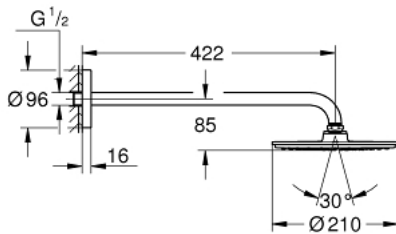

26 171 000 RAINSHOWER COSMOPOLITAN 210 НАБІР 422 ММ ВЕРХНЬОГО ДУШУ, 1 РЕЖИМ СТРУМЕНЮ

ОПИС ПРОДУКТУ

- Колір: хром
- складається із:
 - металевий верхній душ Rainshower Cosmopolitan 210, із хромованою душовою голівкою (28 368 000)
 - режим струменю Rain
 - максимальна витрата (при тиску 3 бар) 16,5 л/хв
 - 422 мм душовий кронштейн Rainshower, хромована розетка (26 146)
- GROHE DreamSpray розкішний потік води
- GROHE LongLife поверхня
- GROHE SpeedClean – технологія, що запобігає утворенню вапняного нальоту
- може використовуватися із проточним водонагрівачем
- мінімальний тиск 0.5 бар

26 171 000 **RAINSHOWER COSMOPOLITAN 210 НАБІР 422 ММ ВЕРХНЬОГО ДУШУ, 1 РЕЖИМ СТРУМЕНЮ**

ЗАПАСНІ ЧАСТИНИ, вересня 2013 – зараз

1: Комплект запчастин (Артикул запчастини 45933000)