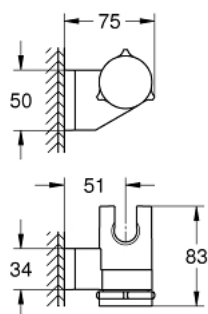

### ОПИС ПРОДУКТУ

- Колір: хром
- регульований
- GROHE LongLife поверхня
- підходить для прикручування (в т.ч. за допомогою шурупів та дюбелів) або приклеювання (GROHE QuickGlue S 41 247 000 продається окремо – необхідно 2 шт.)
- сила утримання: макс. 20 кг
- вказана вага утримання дійсна лише для статичного (повільно прикладеного) навантаження та використання за призначенням
- практична упаковка, яка привертає увагу
- версія для споживачів

## 26 183 001 VITALIO UNIVERSAL НАСТІННИЙ ТРИМАЧ ДЛЯ РУЧНОГО ДУШУ

**ЗАПАСНІ ЧАСТИНИ**, квітня 2020 – зараз

1: Ковпачок (Артикул запчастини 1029380000)

1: Захисна кришка (Артикул запчастини 45652000)