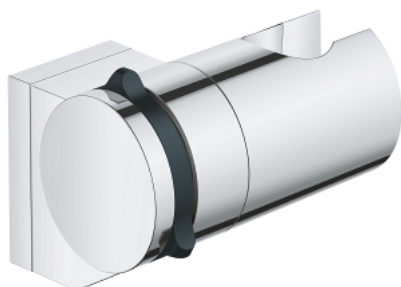

## 26 183 001 VITALIO UNIVERSAL НАСТІННИЙ ТРИМАЧ ДЛЯ РУЧНОГО ДУШУ

### ОПИС ПРОДУКТУ

- Колір: хром
- регульований
- GROHE LongLife поверхня
- підходить для прикручування (в т.ч. за допомогою шурупів та дюбелів) або приклеювання (GROHE QuickGlue S 41 247 000 продається окремо – необхідно 2 шт.)
- сила утримання: макс. 20 кг
- вказана вага утримання дійсна лише для статичного (повільно прикладеного) навантаження та використання за призначенням
- практична упаковка, яка привертає увагу
- версія для споживачів

## 26 183 001 VITALIO UNIVERSAL НАСТІННИЙ ТРИМАЧ ДЛЯ РУЧНОГО ДУШУ

**ЗАПАСНІ ЧАСТИНИ**, квітня 2020 – зараз

1: Ковпачок (Артикул запчастини 1029380000)

1: Захисна кришка (Артикул запчастини 45652000)