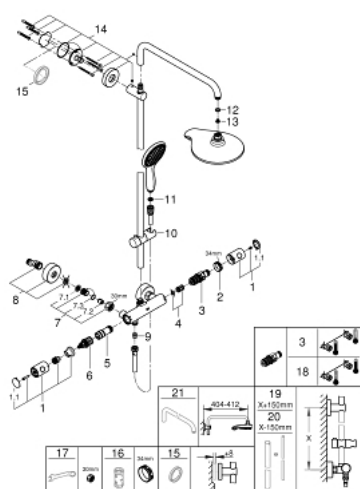

26 186 000 EUPHORIA POWER&SOUL SYSTEM 190 ДУШОВА СИСТЕМА З ТЕРМОСТАТОМ ДЛЯ НАСТІННОГО МОНТАЖУ

ЗАПАСНІ ЧАСТИНИ , лютого 2017 – зараз

- 1: Металева ручка 1/2" (Артикул запчастини 47984000)
- 1.1: Захисна кришка (Артикул запчастини 6458500М)
- 2: Фітингове кільце (Артикул запчастини 47743000)
- 3: Термостатичний компактний картридж 1/2" (Артикул запчастини 47439000)
- 4: Буфер (Артикул запчастини 47398000)
- 5: Витрата води (Артикул запчастини 47751000)
- 6: Аквадиммер (Артикул запчастини 12433000)
- 7: Зворотний клапан (Артикул запчастини 47189000)
- 7.1: Фільтр для затримання бруду (Артикул запчастини 0726400М)
- 7.2: Зворотний клапан (Артикул запчастини 08565000)
- 7.3: Ущільнювальне кільце $\varnothing 17 \times \varnothing 2$ (Артикул запчастини 0305500М)
- 8: S-з'єднання (Артикул запчастини 12662000)
- 9: Зворотний клапан (Артикул запчастини 08565000)
- 10: Ковзаючий елемент (Артикул запчастини 12140000)
- 11: Фільтр для затримання бруду (Артикул запчастини 0700200М)
- 12: Волокнистий ущільнювач $\varnothing 18,5 \times \varnothing 12 \times 2$ (Артикул запчастини 0138900М)
- 13: Фільтр для затримання бруду (Артикул запчастини 0676800М)
- 14: Тримач душової штанги (Артикул запчастини 48279000)
- 15: Шайба вирівнювання (Артикул запчастини 27180000)*
- 16: Свічковий ключ (Артикул запчастини 19332000)*
- 17: Спеціальний ключ (Артикул запчастини 19377000)*
- 18: Картридж GROHE TurboStat 1/2" (Артикул запчастини 47175000)*
- 19: Душова штанга для переоснащення (Артикул запчастини 48053000)*
- 20: Душова штанга для переоснащення (Артикул запчастини 48054000)*
- 21: Душовий кронштейн для душових систем (Артикул запчастини 14047000)*