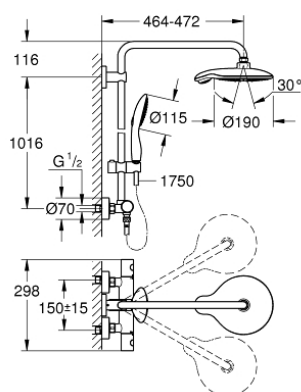

26 186 000 EUPHORIA POWER&SOUL SYSTEM 190 ДУШОВА СИСТЕМА З ТЕРМОСТАТОМ ДЛЯ НАСТІННОГО МОНТАЖУ

ОПИС ПРОДУКТУ

- Колір: хром
- складається із:
  - 450 мм горизонтальний поворотний душовий кронштейн
  - Grohtherm 1000 Cosmopolitan термостат зовнішнього монтажу з функцією Aquadimmer
  - вибір між:
    - верхній душ Power&Soul 190
    - Режими струменю GROHE Rain O², Rain, Bokoma Spray, Jet
    - із шаровим шарніром
    - кут повороту ± 15°
    - ручний душ Power&Soul 115 (27 671 000)
    - регулюється по висоті за допомогою ковзаючого елемента (12 140 000)
    - душовий шланг Silverflex 1750 мм 1/2" x 1/2" (28 388 000)
    - GROHE TurboStat вбудований термоелемент
    - GROHE SafeStop - попередньо встановлений обмежувач температури на 38°C
    - GROHE SafeStop Plus (додаткова опція) - обмежувач температури води до 43°C
    - GROHE DreamSpray розкішний потік води
    - GROHE One-click showering вибір режиму струменю натисканням кнопки
    - GROHE LongLife поверхня
    - GROHE SpeedClean – технологія, що запобігає утворенню вапняного нальоту
    - Inner WaterGuide - внутрішня ізоляція для захисту поверхні
    - TwistStop - технологія, що запобігає перекручуванню шланга
    - придатний для швидкодіючих нагрівачів від 18 кВт/год
    - мінімальне споживання води 7 л/хв
    - додаткова опція: поличка GROHE EasyReach (26 362), замовляється окремо