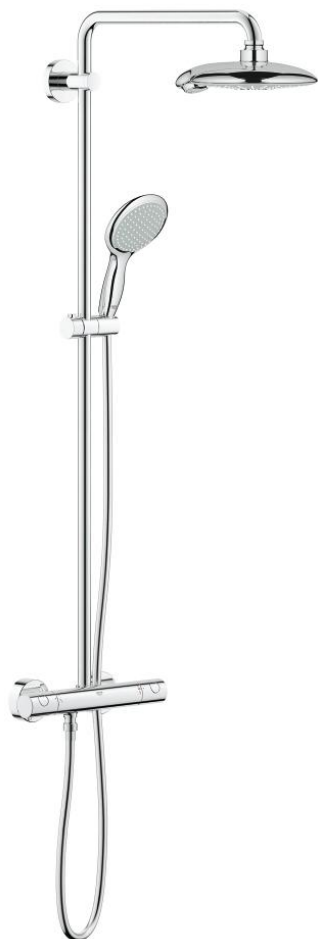

26 186 000 EUPHORIA POWER&SOUL SYSTEM 190 ДУШОВА СИСТЕМА З ТЕРМОСТАТОМ ДЛЯ НАСТІННОГО МОНТАЖУ

ОПИС ПРОДУКТУ

- Колір: хром
- складається із:
 - 450 мм горизонтальний поворотний душовий кронштейн
 - Grohtherm 1000 Cosmopolitan термостат зовнішнього монтажу з функцією Aquadimmer
 - вибір між:
 - верхній душ Power&Soul 190
 - Режими струменю GROHE Rain O², Rain, Bokoma Spray, Jet
 - із шаровим шарніром
 - кут повороту ± 15°
 - ручний душ Power&Soul 115 (27 671 000)
 - регулюється по висоті за допомогою ковзаючого елемента (12 140 000)
 - душовий шланг Silverflex 1750 мм 1/2" x 1/2" (28 388 000)
 - GROHE TurboStat вбудований термоелемент
 - GROHE SafeStop - попередньо встановлений обмежувач температури на 38°C
 - GROHE SafeStop Plus (додаткова опція) - обмежувач температури води до 43°C
 - GROHE DreamSpray розкішний потік води
 - GROHE One-click showering вибір режиму струменю натисканням кнопки
 - GROHE LongLife поверхня
 - GROHE SpeedClean – технологія, що запобігає утворенню вапняного нальоту
 - Inner WaterGuide - внутрішня ізоляція для захисту поверхні
 - TwistStop - технологія, що запобігає перекручуванню шланга
 - придатний для швидкодіючих нагрівачів від 18 кВт/год
 - мінімальне споживання води 7 л/хв
 - додаткова опція: поличка GROHE EasyReach (26 362), замовляється окремо