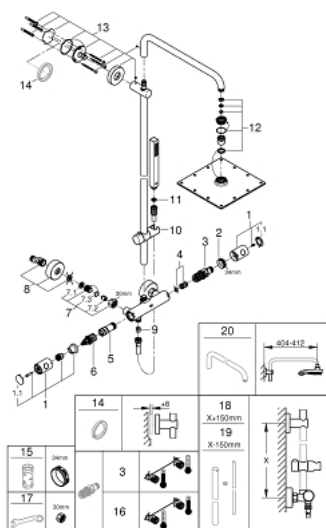

26 187 000 EUPHORIA SYSTEM 230 ДУШОВА СИСТЕМА З ТЕРМОСТАТОМ ДЛЯ НАСТІННОГО МОНТАЖУ

ЗАПАСНІ ЧАСТИНИ , липня 2017 – зараз

- 1: Металева ручка 1/2" (Артикул запчастини 47984000)
- 1.1: Захисна кришка (Артикул запчастини 6458500M)
- 2: Фітингове кільце (Артикул запчастини 47743000)
- 3: Термостатичний компактний картридж 1/2" (Артикул запчастини 47439000)
- 4: Буфер (Артикул запчастини 47398000)
- 5: Витрата води (Артикул запчастини 47751000)
- 6: Аквадиммер (Артикул запчастини 12433000)
- 7: Зворотний клапан (Артикул запчастини 47189000)
- 7.1: Фільтр для затримання бруду (Артикул запчастини 0726400M)
- 7.2: Зворотний клапан (Артикул запчастини 08565000)
- 7.3: Ущільнювальне кільце $\varnothing 17 \times \varnothing 2$ (Артикул запчастини 0305500M)
- 8: S-з'єднання (Артикул запчастини 12662000)
- 9: Зворотний клапан (Артикул запчастини 08565000)
- 10: Ковзаючий елемент (Артикул запчастини 12140000)
- 11: Фільтр для затримання бруду (Артикул запчастини 0700200M)
- 12: Комплект запчастин (Артикул запчастини 48471000)
- 13: Тримач душової штанги (Артикул запчастини 48279000)
- 14: Шайба вирівнювання (Артикул запчастини 27180000)*
- 15: Свічковий ключ (Артикул запчастини 19332000)*
- 16: Картридж GROHE TurboStat 1/2" (Артикул запчастини 47175000)*
- 17: Спеціальний ключ (Артикул запчастини 19377000)*
- 18: Душова штанга для переоснащення (Артикул запчастини 48053000)*
- 19: Душова штанга для переоснащення (Артикул запчастини 48054000)*
- 20: Душовий кронштейн для душових систем (Артикул запчастини 14047000)*