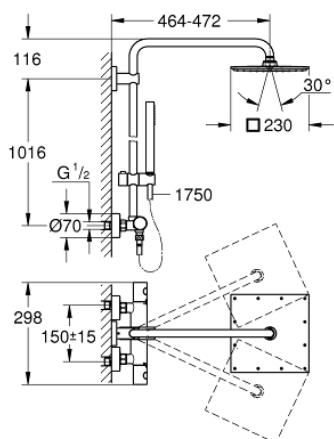

26 187 000 EUPHORIA SYSTEM 230 ДУШОВА СИСТЕМА З ТЕРМОСТАТОМ ДЛЯ НАСТІННОГО МОНТАЖУ

ОПИС ПРОДУКТУ

- Колір: хром
- складається із:
 - 450 мм горизонтальний поворотний душовий кронштейн
 - настінний термостат із аквадимером
 - вибір між:
 - верхній душ 230 (27 479 000)
 - матеріал: метал
 - режим струменю Rain
 - максимальна витрата (при тиску 3 бар): 11,5 л/хв
 - із шаровим шарніром
 - кут повороту $\pm 15^\circ$
 - ручний душ Euphoria Cube Stick (27 698 000)
 - максимальна витрата (при тиску 3 бар): 12,5 л/хв
 - регулюється по висоті за допомогою ковзаючого елемента (12 140 000)
 - душовий шланг Silverflex 1750 мм 1/2" x 1/2" (28 388 000)
 - maximum flow rate system (at 3 bar): 12.5 l/min
 - GROHE TurboStat вбудований термоелемент
 - GROHE SafeStop - попередньо встановлений обмежувач температури на 38°C
 - GROHE SafeStop Plus (додаткова опція) - обмежувач температури води до 43°C
 - GROHE DreamSpray розкішний потік води
 - GROHE LongLife поверхня
 - GROHE SpeedClean – технологія, що запобігає утворенню вапняного нальоту
 - Inner WaterGuide - внутрішня ізоляція для захисту поверхні
 - TwistStop - технологія, що запобігає перекручуванню шланга
 - GROHE MetalGrip ергономічна металева рукоятка
 - придатний для швидкодіючих нагрівачів від 18 кВт/год
 - мінімальна витрата води 5 л/хв
 - додаткова опція: полочка GROHE EasyReach (26 362), замовляється окремо