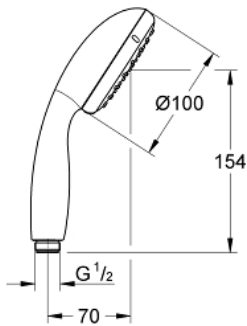

26 189 000 VITALIO GO 100 РУЧНИЙ ДУШ, 1 РЕЖИМ СТРУМЕНЮ

ОПИС ПРОДУКТУ

- Колір: хром
- режим струменю Rain
- максимальна витрата (при тиску 3 бар) 16 л/хв
- GROHE DreamSpray розкішний потік води
- GROHE LongLife поверхня
- GROHE SpeedClean – технологія, що запобігає утворенню вапняного нальоту
- Inner WaterGuide - внутрішня ізоляція для захисту поверхні
- ShockProof – силіконове кільце, яке запобігає виникненню пошкоджень при падінні ручного душу
- може використовуватися із проточним водонагрівачем
- універсальна монтажна система, придатна для усіх стандартних душових шлангів
- мінімальний рекомендований тиск 1.0 бар
- практична упаковка, яка привертає увагу

Pure Freude
an Wasser

26 189 000 VITALIO GO 100 РУЧНИЙ ДУШ, 1 РЕЖИМ СТРУМЕНЮ

ЗАПАСНІ ЧАСТИНИ , березня 2014 – зараз

1: Фільтр для затримання бруду (Артикул запчастини 0700200M)