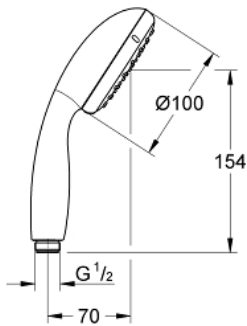

26 195 000 VITALIO GO 100 РУЧНИЙ ДУШ, 1 РЕЖИМ СТРУМЕНЮ

ОПИС ПРОДУКТУ

- Колір: хром
- режим струменю Rain
- максимальна витрата (при тиску 3 бар) 16 л/хв
- GROHE DreamSpray розкішний потік води
- GROHE LongLife поверхня
- GROHE SpeedClean – технологія, що запобігає утворенню вапняного нальоту
- Inner WaterGuide - внутрішня ізоляція для захисту поверхні
- ShockProof – силіконове кільце, яке запобігає виникненню пошкоджень при падінні ручного душу
- може використовуватися із проточним водонагрівачем
- універсальна монтажна система, придатна для усіх стандартних душових шлангів
- мінімальний рекомендований тиск 1.0 бар
- упаковка з 5 кольорами та переглядом продукту

Pure Freude
an Wasser

26 195 000 VITALIO GO 100 РУЧНИЙ ДУШ, 1 РЕЖИМ СТРУМЕНЮ

ЗАПАСНІ ЧАСТИНИ , березня 2014 – зараз

1: Фільтр для затримання бруду (Артикул запчастини 0700200M)