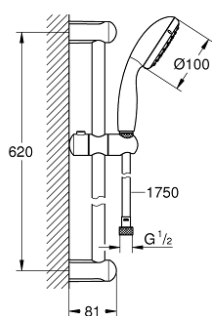

26 196 000 VITALIO GO 100 ДУШОВИЙ НАБІР, 1 РЕЖИМ СТРУМЕНЮ

ОПИС ПРОДУКТУ

- Колір: хром
- складається із:
 - ручний душ Vitalio Go 100 (26 189)
 - максимальна витрата (при тиску 3 бар) 16 л/хв
 - душовий кронштейн 620 мм
 - душовий шланг VitalioFlex Trend 1750 мм 1/2" x 1/2" (28 742 000)
- GROHE DreamSpray розкішний потік води
- GROHE LongLife поверхня
- GROHE SpeedClean – технологія, що запобігає утворенню вапняного нальоту
- Inner WaterGuide - внутрішня ізоляція для захисту поверхні
- ShockProof – силіконове кільце, яке запобігає виникненню пошкоджень при падінні ручного душу
- може використовуватися із проточним водонагрівачем
- мінімальний рекомендований тиск 1.0 бар
- для прикручування (у комплект входять саморізи і дюбелі)
- практична упаковка, яка привертає увагу

26 196 000 VITALIO GO 100 ДУШОВИЙ НАБІР, 1 РЕЖИМ СТРУМЕНЮ

ЗАПАСНІ ЧАСТИНИ, березня 2014 – зараз

1: Тримач душової штанги (Артикул запчастини 48098000)

2: Ковзаючий елемент (Артикул запчастини 48099000)

3: Фільтр для затримання бруду (Артикул запчастини 0700200M)