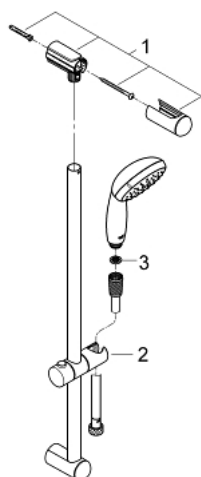

26 196 000 VITALIO GO 100 ДУШОВИЙ НАБІР, 1 РЕЖИМ СТРУМЕНЮ

ОПИС ПРОДУКТУ

- Колір: хром
- складається із:
 - ручний душ Vitalio Go 100 (26 189)
 - максимальна витрата (при тиску 3 бар) 16 л/хв
 - душовий кронштейн 620 мм
 - душовий шланг VitalioFlex Trend 1750 мм 1/2" x 1/2" (28 742 000)
- GROHE DreamSpray розкішний потік води
- GROHE LongLife поверхня
- GROHE SpeedClean – технологія, що запобігає утворенню вапняного нальоту
- Inner WaterGuide - внутрішня ізоляція для захисту поверхні
- ShockProof – силіконове кільце, яке запобігає виникненню пошкоджень при падінні ручного душу
- може використовуватися із проточним водонагрівачем
- мінімальний рекомендований тиск 1.0 бар
- для прикручування (у комплект входять саморізи і дюбелі)
- практична упаковка, яка привертає увагу

26 196 000 VITALIO GO 100 ДУШОВИЙ НАБІР, 1 РЕЖИМ СТРУМЕНЮ

ЗАПАСНІ ЧАСТИНИ, березня 2014 – зараз

1: Тримач душової штанги (Артикул запчастини 48098000)

2: Ковзаючий елемент (Артикул запчастини 48099000)

3: Фільтр для затримання бруду (Артикул запчастини 0700200M)