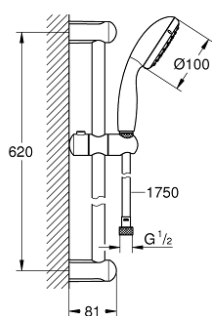

26 197 000 VITALIO GO 100 ДУШОВИЙ НАБІР, 1 РЕЖИМ СТРУМЕНЮ

ОПИС ПРОДУКТУ

- Колір: хром
- складається із:
 - ручний душ Vitalio Go 100 1 режим (26 195 000)
 - душовий кронштейн 620 мм
 - душовий шланг VitalioFlex Trend 1750 мм 1/2" x 1/2" (28 742 000)
- GROHE DreamSpray розкішний потік води
- GROHE LongLife поверхня
- GROHE SpeedClean – технологія, що запобігає утворенню вапняного нальоту
- Inner WaterGuide - внутрішня ізоляція для захисту поверхні
- ShockProof – силіконове кільце, яке запобігає виникненню пошкоджень при падінні ручного душу
- може використовуватися із проточним водонагрівачем
- мінімальний рекомендований тиск 1.0 бар

26 197 000 VITALIO GO 100 ДУШОВИЙ НАБІР, 1 РЕЖИМ СТРУМЕНЮ

ЗАПАСНІ ЧАСТИНИ , березня 2014 – зараз

1: Тримач душової штанги (Артикул запчастини 48098000)

2: Ковзаючий елемент (Артикул запчастини 48099000)

3: Фільтр для затримання бруду (Артикул запчастини 0700200M)