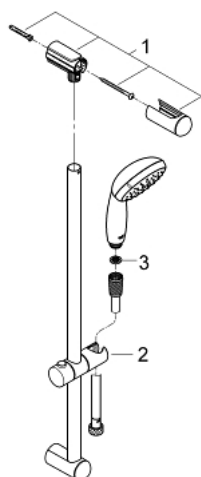

26 197 000 VITALIO GO 100 ДУШОВИЙ НАБІР, 1 РЕЖИМ СТРУМЕНЮ

ОПИС ПРОДУКТУ

- Колір: хром
- складається із:
 - ручний душ Vitalio Go 100 1 режим (26 195 000)
 - душовий кронштейн 620 мм
 - душовий шланг VitalioFlex Trend 1750 мм 1/2" x 1/2" (28 742 000)
- GROHE DreamSpray розкішний потік води
- GROHE LongLife поверхня
- GROHE SpeedClean – технологія, що запобігає утворенню вапняного нальоту
- Inner WaterGuide - внутрішня ізоляція для захисту поверхні
- ShockProof – силіконове кільце, яке запобігає виникненню пошкоджень при падінні ручного душу
- може використовуватися із проточним водонагрівачем
- мінімальний рекомендований тиск 1.0 бар

26 197 000 VITALIO GO 100 ДУШОВИЙ НАБІР, 1 РЕЖИМ СТРУМЕНЮ

ЗАПАСНІ ЧАСТИНИ , березня 2014 – зараз

1: Тримач душової штанги (Артикул запчастини 48098000)

2: Ковзаючий елемент (Артикул запчастини 48099000)

3: Фільтр для затримання бруду (Артикул запчастини 0700200M)