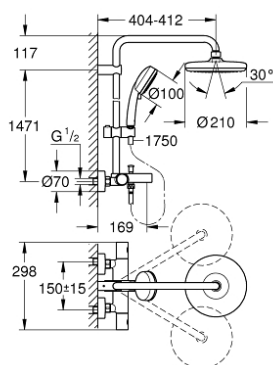

26 223 001 TEMPESTA COSMOPOLITAN SYSTEM 210 ДУШОВА СИСТЕМА НАСТІННОГО МОНТАЖУ З ТЕРМОСТАТОМ ДЛЯ ВАННИ

ОПИС ПРОДУКТУ

- Колір: хром
- складається із:
 - 390 мм горизонтальний поворотний душовий кронштейн
 - термостат зовнішнього монтажу Grohtherm 1000 Cosmopolitan із функцією Aquadimmer
- вибір між:
 - верхній душ Tempesta 210 (26 408)
 - режим струменю Rain
 - із шаровим шарніром
 - кут повороту $\pm 15^\circ$
 - вилив на ванну
- окремий перемикач для ручного душу
- ручний душ Tempesta Cosmopolitan 100 (27 571)
- 2 режими струменю: Rain, Jet
- регулюється по висоті за допомогою ковзаючого елемента
- 1750 мм душовий шланг Rotaflex TwistStop 1/2" x 1/2" (28 410)
- GROHE TurboStat вбудований термоелемент
- GROHE SafeStop - попередньо встановлений обмежувач температури на 38°C
- GROHE SafeStop Plus (додаткова опція) - обмежувач температури води до 43°C
- GROHE DreamSpray розкішний потік води
- GROHE LongLife поверхня
- GROHE SpeedClean – технологія, що запобігає утворенню вапняного нальоту
- Inner WaterGuide - внутрішня ізоляція для захисту поверхні
- TwistStop - технологія, що запобігає перекручуванню шланга
- придатний для швидкодіючих нагрівачів від 18 кВт/год
- мінімальне споживання води 7 л/хв