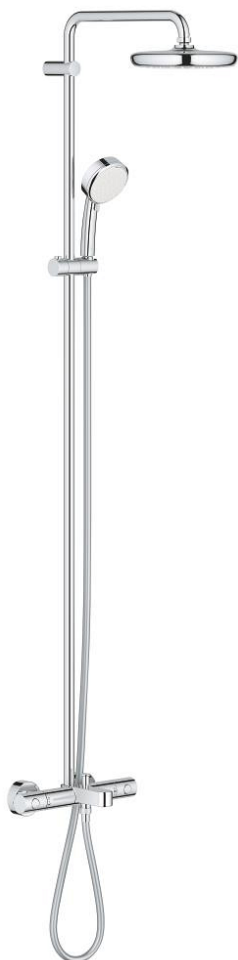

26 223 001 TEMPESTA COSMOPOLITAN SYSTEM 210 ДУШОВА СИСТЕМА НАСТІННОГО МОНТАЖУ З ТЕРМОСТАТОМ ДЛЯ ВАННИ

ОПИС ПРОДУКТУ

- Колір: хром
- складається із:
 - 390 мм горизонтальний поворотний душовий кронштейн
 - термостат зовнішнього монтажу Grohtherm 1000 Cosmopolitan із функцією Aquadimmer
- вибір між:
 - верхній душ Tempesta 210 (26 408)
 - режим струменю Rain
 - із шаровим шарніром
 - кут повороту $\pm 15^\circ$
 - вилив на ванну
- окремий перемикач для ручного душу
- ручний душ Tempesta Cosmopolitan 100 (27 571)
- 2 режими струменю: Rain, Jet
- регулюється по висоті за допомогою ковзаючого елемента
- 1750 мм душовий шланг Rotaflex TwistStop 1/2" x 1/2" (28 410)
- GROHE TurboStat вбудований термоелемент
- GROHE SafeStop - попередньо встановлений обмежувач температури на 38°C
- GROHE SafeStop Plus (додаткова опція) - обмежувач температури води до 43°C
- GROHE DreamSpray розкішний потік води
- GROHE LongLife поверхня
- GROHE SpeedClean – технологія, що запобігає утворенню вапняного нальоту
- Inner WaterGuide - внутрішня ізоляція для захисту поверхні
- TwistStop - технологія, що запобігає перекручуванню шланга
- придатний для швидкодіючих нагрівачів від 18 кВт/год
- мінімальне споживання води 7 л/хв