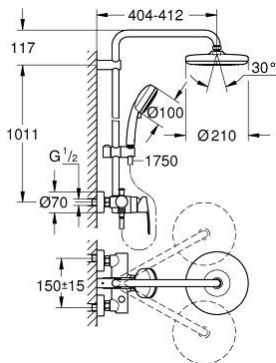

### ОПИС ПРОДУКТУ

- Колір: хром
- складається із:
  - 390 мм горизонтальний поворотний душовий кронштейн
  - одноважільний змішувач для душу із перемикачем
  - вибір між:
    - верхній душ Tempesta 210 (26 408)
    - режим струменю Rain
  - із шаровим шарніром
  - кут повороту  $\pm 15^\circ$
  - ручний душ Tempesta Cosmopolitan 100 (27 571)
  - 2 режими струменю: Rain, Jet
  - регулюється по висоті за допомогою ковзаючого елемента
  - 1750 мм душовий шланг Rotaflex TwistStop 1/2" x 1/2" (28 410)
  - GROHE SilkMove 46 мм керамічний картридж
  - GROHE DreamSpray розкішний потік води
  - GROHE LongLife поверхня
  - GROHE SpeedClean – технологія, що запобігає утворенню вапняного нальоту
  - Inner WaterGuide - внутрішня ізоляція для захисту поверхні
  - TwistStop - технологія, що запобігає перекручуванню шланга
  - придатний для швидкодіючих нагрівачів від 18 кВт/год
  - мінімальне споживання води 7 л/хв

### ЗАПАСНІ ЧАСТИНИ , квітня 2018 – зараз

- 1: Важіль (Артикул запчастини 46726000)
- 2: Ковпачок (Артикул запчастини 46025000)
- 3: Картридж (Артикул запчастини 46048000)
- 4: Ручка перемикача (Артикул запчастини 65648000)
- 5: Перемикач (Артикул запчастини 65655000)
- 6: Зворотний клапан (Артикул запчастини 08565000)
- 7: Гвинтове з'єднання 1/2" (Артикул запчастини 45044000)
- 8: S-з'єднання (Артикул запчастини 12662000)
- 9: Ковзаючий елемент (Артикул запчастини 12140000)
- 10: Фільтр для затримання бруду (Артикул запчастини 0700200M)
- 11: Тримач душової штанги (Артикул запчастини 48423000)
- 12: Волокнистий ущільнювач Ø 18,5 x Ø 12 x 2 (Артикул запчастини 013890 0M)
- 13: Фільтр для затримання бруду (Артикул запчастини 48007000)
- 14: Душова штанга для переоснащення (Артикул запчастини 48053000)\*
- 15: Душова штанга для переоснащення (Артикул запчастини 48054000)\*
- 16: Спеціальний ключ (Артикул запчастини 19377000)\*
- 17: Обмежувач температури (Артикул запчастини 46375000)\*