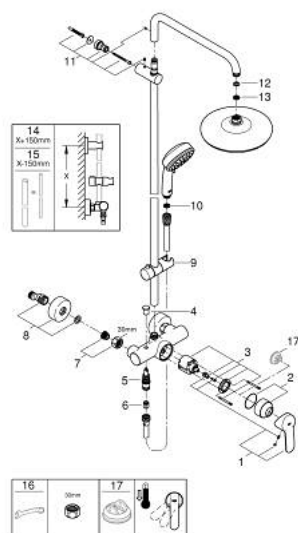

### ОПИС ПРОДУКТУ

- Колір: хром
- складається із:
  - 390 мм горизонтальний поворотний душовий кронштейн
  - одноважільний змішувач для душу із перемикачем
  - вибір між:
    - верхній душ Tempesta 210 (26 408)
    - режим струменю Rain
  - із шаровим шарніром
  - кут повороту  $\pm 15^\circ$
  - ручний душ Tempesta Cosmopolitan 100 (27 571)
  - 2 режими струменю: Rain, Jet
  - регулюється по висоті за допомогою ковзаючого елемента
  - 1750 мм душовий шланг Rotaflex TwistStop 1/2" x 1/2" (28 410)
  - GROHE SilkMove 46 мм керамічний картридж
  - GROHE DreamSpray розкішний потік води
  - GROHE LongLife поверхня
  - GROHE SpeedClean – технологія, що запобігає утворенню вапняного нальоту
  - Inner WaterGuide - внутрішня ізоляція для захисту поверхні
  - TwistStop - технологія, що запобігає перекручуванню шланга
  - придатний для швидкодіючих нагрівачів від 18 кВт/год
  - мінімальне споживання води 7 л/хв

### ЗАПАСНІ ЧАСТИНИ , квітня 2018 – зараз

- 1: Важіль (Артикул запчастини 46726000)
- 2: Ковпачок (Артикул запчастини 46025000)
- 3: Картридж (Артикул запчастини 46048000)
- 4: Ручка перемикача (Артикул запчастини 65648000)
- 5: Перемикач (Артикул запчастини 65655000)
- 6: Зворотний клапан (Артикул запчастини 08565000)
- 7: Гвинтове з'єднання 1/2" (Артикул запчастини 45044000)
- 8: S-з'єднання (Артикул запчастини 12662000)
- 9: Ковзаючий елемент (Артикул запчастини 12140000)
- 10: Фільтр для затримання бруду (Артикул запчастини 0700200M)
- 11: Тримач душової штанги (Артикул запчастини 48423000)
- 12: Волокнистий ущільнювач Ø 18,5 x Ø 12 x 2 (Артикул запчастини 013890 0M)
- 13: Фільтр для затримання бруду (Артикул запчастини 48007000)
- 14: Душова штанга для переоснащення (Артикул запчастини 48053000)\*
- 15: Душова штанга для переоснащення (Артикул запчастини 48054000)\*
- 16: Спеціальний ключ (Артикул запчастини 19377000)\*
- 17: Обмежувач температури (Артикул запчастини 46375000)\*