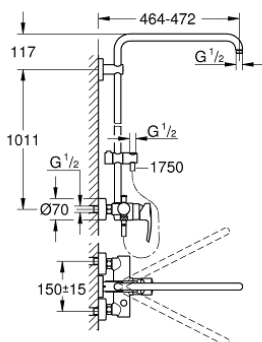

### ОПИС ПРОДУКТУ

- Колір: хром
- складається із:
  - 450 мм горизонтальний поворотний душовий кронштейн
  - одноважільний змішувач для душу із перемикачем
  - ковзаючого елемента
  - душовий шланг Silverflex 1750 мм 1/2" x 1/2" (28 388 000)
  - GROHE SilkMove 46 мм керамічний картридж
  - GROHE LongLife поверхня
  - Inner WaterGuide - внутрішня ізоляція для захисту поверхні
  - TwistStop - технологія, що запобігає перекручуванню шланга
  - мінімальне споживання води 7 л/хв
  - придатний для швидкодіючих нагрівачів від 18 кВт/год
  - мінімальний рекомендований тиск 1.0 бар

### ЗАПАСНІ ЧАСТИНИ , липня 2017 – зараз

- 1: Важіль (Артикул запчастини 46577000)
- 2: Ковпачок (Артикул запчастини 46025000)
- 3: Картридж (Артикул запчастини 46048000)
- 4: Ручка перемикача (Артикул запчастини 65648000)
- 5: Перемикач (Артикул запчастини 65655000)
- 6: Зворотний клапан (Артикул запчастини 08565000)
- 7: Гвинтове з'єднання 1/2" (Артикул запчастини 45044000)
- 8: S-з'єднання (Артикул запчастини 12662000)
- 9: Ковзаючий елемент (Артикул запчастини 12140000)
- 10: Тримач душової штанги (Артикул запчастини 48279000)
- 11: Шайба вирівнювання (Артикул запчастини 27180000)\*
- 12: Обмежувач температури (Артикул запчастини 46375000)\*
- 13: Спеціальний ключ (Артикул запчастини 19377000)\*
- 14: Душова штанга для переоснащення (Артикул запчастини 48053000)\*
- 15: Душова штанга для переоснащення (Артикул запчастини 48054000)\*
- 16: Душовий кронштейн для душових систем (Артикул запчастини 14047000)\*