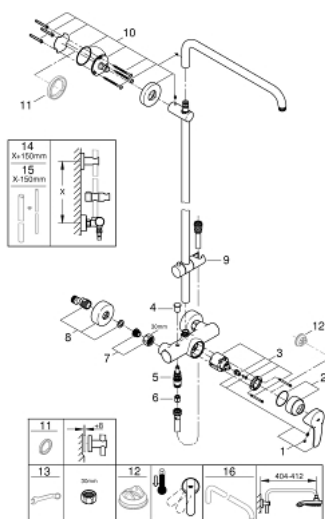

### ОПИС ПРОДУКТУ

- Колір: хром
- складається із:
  - 450 мм горизонтальний поворотний душовий кронштейн
  - одноважільний змішувач для душу із перемикачем
  - ковзаючого елемента
  - душовий шланг Silverflex 1750 мм 1/2" x 1/2" (28 388 000)
  - GROHE SilkMove 46 мм керамічний картридж
  - GROHE LongLife поверхня
  - Inner WaterGuide - внутрішня ізоляція для захисту поверхні
  - TwistStop - технологія, що запобігає перекручуванню шланга
  - мінімальне споживання води 7 л/хв
  - придатний для швидкодіючих нагрівачів від 18 кВт/год
  - мінімальний рекомендований тиск 1.0 бар

### ЗАПАСНІ ЧАСТИНИ , липня 2017 – зараз

- 1: Важіль (Артикул запчастини 46577000)
- 2: Ковпачок (Артикул запчастини 46025000)
- 3: Картридж (Артикул запчастини 46048000)
- 4: Ручка перемикача (Артикул запчастини 65648000)
- 5: Перемикач (Артикул запчастини 65655000)
- 6: Зворотний клапан (Артикул запчастини 08565000)
- 7: Гвинтове з'єднання 1/2" (Артикул запчастини 45044000)
- 8: S-з'єднання (Артикул запчастини 12662000)
- 9: Ковзаючий елемент (Артикул запчастини 12140000)
- 10: Тримач душової штанги (Артикул запчастини 48279000)
- 11: Шайба вирівнювання (Артикул запчастини 27180000)\*
- 12: Обмежувач температури (Артикул запчастини 46375000)\*
- 13: Спеціальний ключ (Артикул запчастини 19377000)\*
- 14: Душова штанга для переоснащення (Артикул запчастини 48053000)\*
- 15: Душова штанга для переоснащення (Артикул запчастини 48054000)\*
- 16: Душовий кронштейн для душових систем (Артикул запчастини 14047000)\*