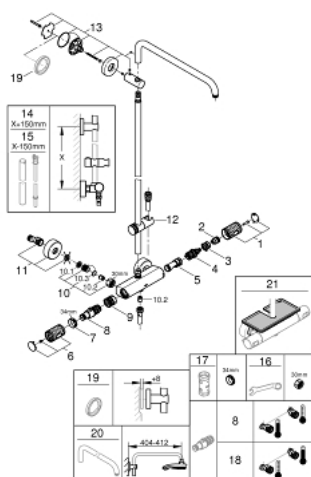

26 241 001 ДУШОВІ СИСТЕМИ EUPHORIA ДУШОВА СИСТЕМА ІЗ ТЕРМОСТАТОМ ДЛЯ НАСТІННОГО МОНТАЖУ

ЗАПАСНІ ЧАСТИНИ , січня 2020 – зараз

- 1: Запірна ручка (Артикул запчастини 49162000)
- 2: Стопорне кільце (Артикул запчастини 47986000)
- 3: Стопорне кільце (Артикул запчастини 47965000)
- 4: Аквадиммер (Артикул запчастини 47364000)
- 5: Витрата води (Артикул запчастини 47887000)
- 6: Запірна ручка (Артикул запчастини 49160000)
- 7: Фітингове кільце (Артикул запчастини 47743000)
- 8: Термостатичний компактний картридж 1/2" (Артикул запчастини 47439000)
- 9: Заїзд (Артикул запчастини 47975000)
- 10: Зворотний клапан (Артикул запчастини 47189000)
- 10.1: Фільтр для затримання бруду (Артикул запчастини 0726400M)
- 10.2: Зворотний клапан (Артикул запчастини 08565000)
- 10.3: Ущільнювальне кільце $\phi 17 \times \phi 2$ (Артикул запчастини 0305500M)
- 11: S-з'єднання (Артикул запчастини 12662000)
- 12: Ковзаючий елемент (Артикул запчастини 48424000)
- 13: Тримач душової штанги (Артикул запчастини 48279000)
- 14: Душова штанга для переоснащення (Артикул запчастини 48514000)*
- 15: Душова штанга для переоснащення (Артикул запчастини 48515000)*
- 16: Спеціальний ключ (Артикул запчастини 19377000)*
- 17: Свічковий ключ (Артикул запчастини 19332000)*
- 18: Картридж GROHE TurboStat 1/2" (Артикул запчастини 47175000)*
- 19: Шайба вирівнювання (Артикул запчастини 27180000)*
- 20: Душовий кронштейн для душових систем (Артикул запчастини 14047000)*
- 21: Поличка GROHE EasyReach (Артикул запчастини 26362LN1)*