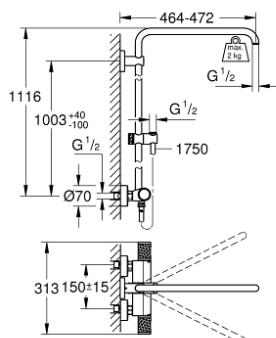

26 241 001 ДУШОВІ СИСТЕМИ EUPHORIA ДУШОВА СИСТЕМА ІЗ ТЕРМОСТАТОМ ДЛЯ НАСТІННОГО МОНТАЖУ

ОПИС ПРОДУКТУ

- Колір: хром
- складається із:
  - 450 мм горизонтальний поворотний душовий кронштейн
  - настінний термостат із аквадимером
  - ковзаючого елемента
  - душовий шланг Silverflex 1750 мм 1/2" x 1/2" (28 388 000)
  - максимальна витрата (при 3 бар): 25 л/хв
  - GROHE TurboStat вбудований термоелемент
  - GROHE SafeStop - попередньо встановлений обмежувач температури на 38°C
  - GROHE SafeStop Plus (додаткова опція) - обмежувач температури води до 43°C
  - GROHE CoolTouch - технологія, яка повністю виключає імовірність отримання опіків при контакті із зовнішньою поверхнею змішувача
  - GROHE ProGrip із шорсткою структурою
  - GROHE LongLife поверхня
  - Flexible Installation - (регульований верхній кронштейн для існуючих отворів)
  - Inner WaterGuide - внутрішня ізоляція для захисту поверхні
  - TwistStop - технологія, що запобігає перекручуванню шланга
  - придатний для швидкодіючих нагрівачів від 18 кВт/год
  - мінімальна витрата води 5 л/хв
  - додаткова опція: поличка GROHE EasyReach (26 362), замовляється окремо
- професійна версія