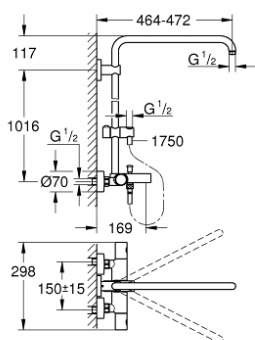

26 243 000 ДУШОВІ СИСТЕМИ EUPHORIA ДУШОВА СИСТЕМА НАСТІННОГО МОНТАЖУ З ТЕРМОСТАТОМ ДЛЯ ВАННИ

ОПИС ПРОДУКТУ

- Колір: хром
- з короткою душовою штангою для встановлення у душовій
- складається із:
 - 450 мм горизонтальний поворотний душовий кронштейн
 - настінний термостат із аквадимером
 - maximum flow rate (at 3 bar): 26 l/min
 - окремий перемикач для ручного душу
 - ковзаючого елемента
 - душовий шланг Silverflex 1750 мм 1/2" x 1/2" (28 388 000)
 - відстань між термостатом і верхньою розеткою: 1016 мм
 - maximum flow rate system (at 3 bar): 26 l/min (without bath inlet)
 - GROHE TurboStat вбудований термоелемент
 - GROHE SafeStop - попередньо встановлений обмежувач температури на 38°C
 - GROHE SafeStop Plus (додаткова опція) - обмежувач температури води до 43°C
 - GROHE LongLife поверхня
 - Inner WaterGuide - внутрішня ізоляція для захисту поверхні
 - TwistStop - технологія, що запобігає перекручуванню шланга
 - придатний для швидкодіючих нагрівачів від 18 кВт/год
 - мінімальна витрата води 5 л/хв