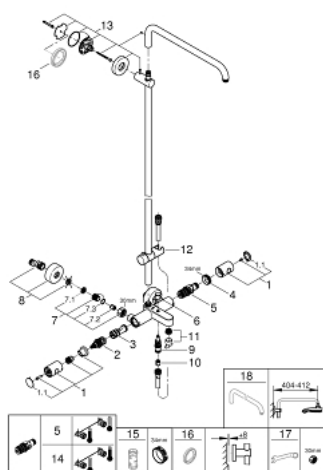

26 243 000 ДУШОВІ СИСТЕМИ EUPHORIA ДУШОВА СИСТЕМА НАСТІННОГО МОНТАЖУ З ТЕРМОСТАТОМ ДЛЯ ВАННИ

ЗАПАСНІ ЧАСТИНИ , липня 2017 – березня 2021

- 1: Металева ручка 1/2" (Артикул запчастини 47984000)
- 1.1: Захисна кришка (Артикул запчастини 6458500M)
- 2: Аквадиммер (Артикул запчастини 47364000)
- 3: Витрата води (Артикул запчастини 47887000)
- 4: Фітингове кільце (Артикул запчастини 47743000)
- 5: Термостатичний компактний картридж 1/2" (Артикул запчастини 47439000)
- 6: Ручка перемикача (Артикул запчастини 65648000)
- 7: Зворотний клапан (Артикул запчастини 47189000)
- 7.1: Фільтр для затримання бруду (Артикул запчастини 0726400M)
- 7.2: Зворотний клапан (Артикул запчастини 08565000)
- 7.3: Ущільнювальне кільце $\varnothing 17 \times \varnothing 2$ (Артикул запчастини 0305500M)
- 8: С'єднання (Артикул запчастини 12662000)
- 9: Перемикач (Артикул запчастини 65655000)
- 10: Зворотний клапан (Артикул запчастини 08565000)
- 11: Аератор (Артикул запчастини 13926000)
- 12: Ковзаючий елемент (Артикул запчастини 12140000)
- 13: Тримач душової штанги (Артикул запчастини 48279000)
- 14: Картридж GROHE TurboStat 1/2" (Артикул запчастини 47175000)*
- 15: Свічковий ключ (Артикул запчастини 19332000)*
- 16: Шайба вирівнювання (Артикул запчастини 27180000)*
- 17: Спеціальний ключ (Артикул запчастини 19377000)*
- 18: Душовий кронштейн для душових систем (Артикул запчастини 14047000)*