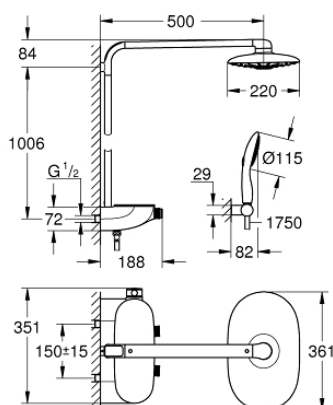

### ОПИС ПРОДУКТУ (1/2)

- Колір: хром
- складається із:
  - горизонтальний поворотний душовий кронштейн 500 мм
  - термостат SmartControl для настінного монтажу
  - вибір між:
    - верхній душ Rainshower Duo 360, хромована душова поверхня
    - режими струменю GROHE PureRain/GROHE Rain O<sup>2</sup> і TrioMassage
    - ручний душ Power&Soul 115 (27 671)
    - настінний тримач ручного душу (27 055)
    - душовий шланг Silverflex 1750 мм 1/2" x 1/2" (28 388 000)
    - мінімальна витрата води 10 л/хв
    - GROHE DreamSpray розкішний потік води
    - GROHE LongLife поверхня
    - GROHE CoolTouch - технологія, яка повністю виключає імовірність отримання опіків при контакті із зовнішньою поверхнею змішувача
    - GROHE TurboStat вбудований термоелемент
    - GROHE EcoJoy – технологія неперевершеного потоку при економному використанні води
    - GROHE SafeStop - попередньо встановлений обмежувач температури на 38°C
    - GROHE SafeStop Plus (додаткова опція) - обмежувач температури води до 43°C
    - GROHE SmartControl вмикається натисканням кнопки Вкл/Викл, збільшення водного потоку повертанням рукоятки від режиму GROHE EcoJoy (мінімальний) до Full Flow (максимальний)
    - GROHE EasyReach вбудована полицка для шампуню або гелю для душу
    - GROHE SpeedClean – технологія, що запобігає утворенню вапняного нальоту
    - Inner WaterGuide - внутрішня ізоляція для захисту поверхні
    - придатний для швидкодіючих нагрівачів від 18 кВт/год
    - TwistStop - технологія, що запобігає перекручуванню шланга