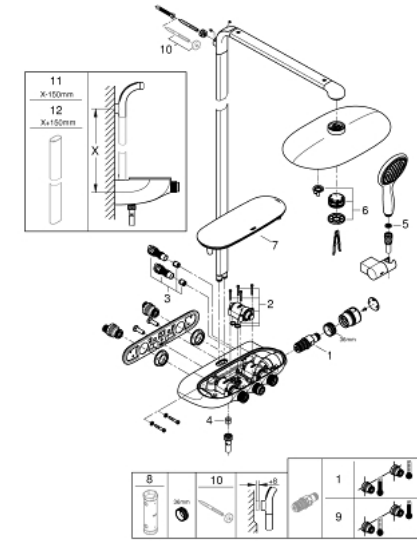

26 250 000 RAINSHOWER SYSTEM SMARTCONTROL DUO 360 ДУШОВА СИСТЕМА З ТЕРМОСТАТОМ ДЛЯ НАСТІННОГО МОНТАЖУ

ЗАПАСНІ ЧАСТИНИ , жовтня 2018 – зараз

1. 1: Термостатичний компактний картридж 1/2" (Артикул запчастини 47439 000)
   - 2: Картридж (Артикул запчастини 48297000)
   - 3: Зворотний клапан (Артикул запчастини 4901000M)
   - 4: Зворотний клапан (Артикул запчастини 08565000)
   - 5: Фільтр для затримання бруду (Артикул запчастини 0700200M)
   - 6: Спрей для обличчя (Артикул запчастини 48348000)
   - 7: Кришка (Артикул запчастини 48482000)
   - 8: Свічковий ключ (Артикул запчастини 49059000)*
   - 9: Картридж GROHE TurboStat 1/2" (Артикул запчастини 47175000)*
   - 10: Шайба вирівнювання (Артикул запчастини 26385000)*
   - 11: Душова штанга для переоснащення (Артикул запчастини 48349000)*
   - 12: Душова штанга для переоснащення (Артикул запчастини 48350000)*
2. Додаткові аксесуари