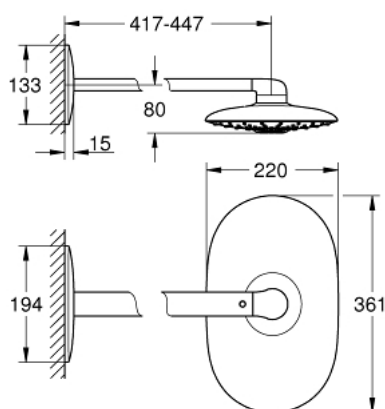

## 26 254 000 RAINSHOWER DUO 360 ВЕРХНІЙ ДУШ 450 ММ, 2 РЕЖИМИ СТРУМЕНЮ

### ОПИС ПРОДУКТУ

- Колір: хром
- складається із:
  - верхній душ Rainshower Duo 360, хромована душова поверхня
  - режими струменю GROHE PureRain/GROHE Rain O<sup>2</sup> і TrioMassage
  - максимальна витрата (при тиску 3 бар) 40 л/хв
  - горизонтальний душовий кронштейн 450 мм
  - GROHE DreamSpray розкішний потік води
  - GROHE LongLife поверхня
  - GROHE SpeedClean – технологія, що запобігає утворенню вапняного нальоту
  - Inner WaterGuide - внутрішня ізоляція для захисту поверхні
- необхідна вбудована частина 26 264 – замовляється окремо
- \*вибір режимів струменю під час монтажу; заводське налаштування - GROHE PureRain

26 254 000 **RAINSHOWER DUO 360 ВЕРХНІЙ ДУШ 450 ММ, 2 РЕЖИМИ СТРУМЕНЮ**

**ЗАПАСНІ ЧАСТИНИ** , липня 2014 – зараз

1: Спрей для обличчя (Артикул запчастини 48348000)