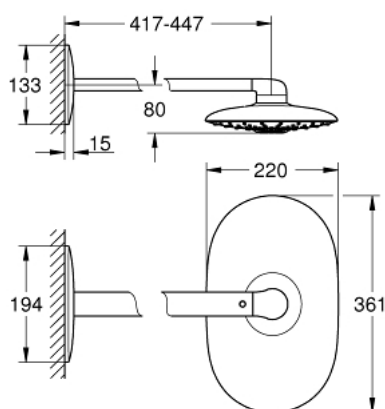

26 254 LS0 RAINSHOWER DUO 360 ВЕРХНІЙ ДУШ 450 ММ, 2 РЕЖИМИ СТРУМЕНЮ

ОПИС ПРОДУКТУ

- Колір: Білий місяць
- складається із:
 - Верхній душ Rainshower Duo 360, біла душова поверхня
 - режими струменю GROHE PureRain/GROHE Rain O² і TrioMassage
 - максимальна витрата (при тиску 3 бар) 40 л/хв
 - горизонтальний душовий кронштейн 450 мм
 - GROHE DreamSpray розкішний потік води
 - GROHE LongLife поверхня
 - GROHE SpeedClean – технологія, що запобігає утворенню вапняного нальоту
 - Inner WaterGuide - внутрішня ізоляція для захисту поверхні
- необхідна вбудована частина 26 264 – замовляється окремо
- *вибір режимів струменю під час монтажу; заводське налаштування
 - GROHE PureRain
- покриття GROHE LongLife