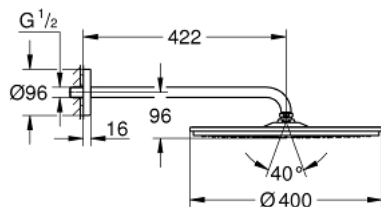

## 26 255 000 RAINSHOWER COSMOPOLITAN 400 НАБІР 422 ММ ВЕРХНЬОГО ДУШУ, 1 РЕЖИМ СТРУМЕНЮ

### ОПИС ПРОДУКТУ

- Колір: хром
- складається із:
  - металевого верхнього душу Rainshower Cosmopolitan 400 (28 778 000)
  - 1 режим струменю: Rain
  - душова штанга 422 мм (26 146 000)
- GROHE DreamSpray розкішний потік води
- GROHE LongLife поверхня
- GROHE SpeedClean – технологія, що запобігає утворенню вапняного нальоту
- може використовуватися із проточним водонагрівачем
- мінімальний рекомендований тиск 1.0 бар

26 255 000 **RAINSHOWER COSMOPOLITAN 400 НАБІР 422 ММ ВЕРХНЬОГО ДУШУ, 1 РЕЖИМ СТРУМЕНЮ**

**ЗАПАСНІ ЧАСТИНИ** , серпня 2014 – зараз

1: Комплект запчастин (Артикул запчастини 45933000)