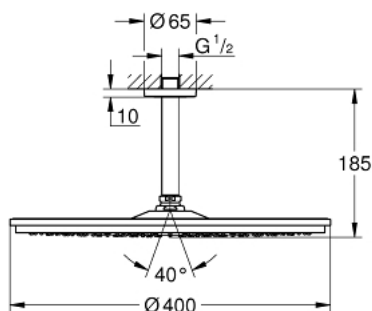

## 26 256 000 RAINSHOWER COSMOPOLITAN 400 НАБІР 142 ММ ВЕРХНЬОГО ДУШУ НАСТЕЛЬНОГО МОНТАЖУ, 1 РЕЖИМ СТРУМЕНЮ

### ОПИС ПРОДУКТУ

- Колір: хром
- складається із:
  - верхнього душу Rainshower Cosmopolitan 400 (28 778)
  - режим струменю Rain
  - максимальна витрата (при 3 бар): 7,5 л/хв
  - настельний 142 мм душовий кронштейн Rainshower (28 724)
  - GROHE DreamSpray розкішний потік води
  - GROHE LongLife поверхня
  - GROHE SpeedClean – технологія, що запобігає утворенню вапняного нальоту
- може використовуватися із проточним водонагрівачем

26 256 000 **RAINSHOWER COSMOPOLITAN 400 НАБІР 142 ММ ВЕРХНЬОГО ДУШУ НАСТЕЛЬНОГО МОНТАЖУ, 1 РЕЖИМ СТРУМЕНЮ**

**ЗАПАСНІ ЧАСТИНИ** , серпня 2015 – зараз

1: Комплект запчастин (Артикул запчастини 45933000)