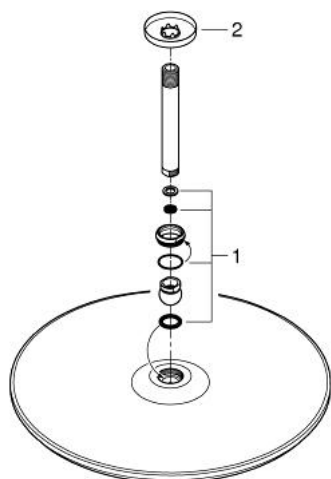

## 26 256 000 RAINSHOWER COSMOPOLITAN 400 НАБІР 142 ММ ВЕРХНЬОГО ДУШУ НАСТЕЛЬНОГО МОНТАЖУ, 1 РЕЖИМ СТРУМЕНЮ

### ОПИС ПРОДУКТУ

- Колір: хром
- складається із:
  - верхнього душу Rainshower Cosmopolitan 400 (28 778)
  - режим струменю Rain
  - максимальна витрата (при 3 бар): 7,5 л/хв
  - настельний 142 мм душовий кронштейн Rainshower (28 724)
  - GROHE DreamSpray розкішний потік води
  - GROHE LongLife поверхня
  - GROHE SpeedClean – технологія, що запобігає утворенню вапняного нальоту
- може використовуватися із проточним водонагрівачем

26 256 000 **RAINSHOWER COSMOPOLITAN 400 НАБІР 142 ММ ВЕРХНЬОГО ДУШУ НАСТЕЛЬНОГО МОНТАЖУ, 1 РЕЖИМ СТРУМЕНЮ**

**ЗАПАСНІ ЧАСТИНИ** , серпня 2015 – зараз

1: Комплект запчастин (Артикул запчастини 45933000)

2: Розетка (Артикул запчастини 11741000)