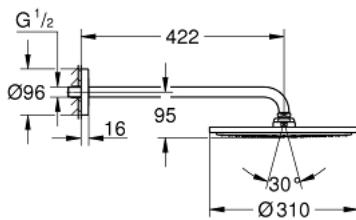

## 26 257 000 RAINSHOWER 310 НАБІР 422 ММ ВЕРХЬОГО ДУШУ, 1 РЕЖИМ СТРУМЕНЮ

### ОПИС ПРОДУКТУ

- Колір: хром
- складається із:
  - верхній душ Rainshower Cosmopolitan 310 (27 477 000)
  - режим струменю Rain
  - максимальна витрата (при тиску 3 бар): 12,5 л/хв
  - душова штанга 422 мм (26 146 000)
- GROHE DreamSpray розкішний потік води
- GROHE LongLife поверхня
- GROHE SpeedClean – технологія, що запобігає утворенню вапняного нальоту
- може використовуватися із проточним водонагрівачем

26 257 000 **RAINSHOWER 310 НАБІР 422 ММ ВЕРХНЬОГО ДУШУ, 1 РЕЖИМ СТРУМЕНЮ**

**ЗАПАСНІ ЧАСТИНИ**, серпня 2014 – зараз

1: Комплект запчастин (Артикул запчастини 45933000)