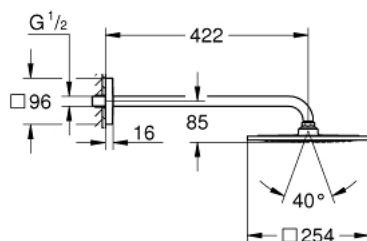

26 259 000 RAINSHOWER F-SERIES 10" 254 X 254 НАБІР 422 ММ ВЕРХНЬОГО ДУШУ, 1 РЕЖИМ СТРУМЕНЮ

ОПИС ПРОДУКТУ

- Колір: хром
- складається із:
 - верхній душ Rainshower F-Series 10" (27 271)
 - 1 режим струменю: Rain
 - душовий кронштейн із квадратною розеткою Rainshower 422 мм (26 145)
- GROHE DreamSpray розкішний потік води
- GROHE LongLife поверхня
- GROHE SpeedClean – технологія, що запобігає утворенню вапняного нальоту
- може використовуватися із проточним водонагрівачем

26 259 000 **RAINSHOWER F-SERIES 10" 254 X 254 НАБІР 422 ММ ВЕРХНЬОГО ДУШУ, 1 РЕЖИМ СТРУМЕНЮ**

ЗАПАСНІ ЧАСТИНИ , серпня 2014 – зараз

1: Комплект запчастин (Артикул запчастини 45933000)