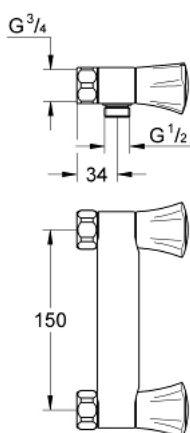

26 308 001 COSTA L ЗМІШУВАЧ ДЛЯ ДУШУ 1/2"

ОПИС ПРОДУКТУ

- Колір: хром
- настінний монтаж
- металеві рукоятки
- із теплоізоляцією
- що пригвинчується
- вентиль GROHE Long-Life
- підключення душу 1/2"
- без підключень
- GROHE LongLife поверхня

26 308 001 COSTA L ЗМІШУВАЧ ДЛЯ ДУШУ 1/2"

ЗАПАСНІ ЧАСТИНИ , червня 2007 – зараз

- 1: Рукоятка (Артикул запчастини 45994000)
- 1.1: Затискна вставка (Артикул запчастини 0538600M)
- 2: Верхня частина 1/2" (Артикул запчастини 07146000)
- 2.1: Ущільнювальна шайба $\varnothing 6 \times \varnothing 2$ (Артикул запчастини 0128300M)
- 2.2: Ущільнювальне кільце $\varnothing 18,2 \times \varnothing 1,7$ (Артикул запчастини 0392400M)
- 2.3: Ущільнювач (Артикул запчастини 0529100M)
- 3: Гвинтове з'єднання 1/2" (Артикул запчастини 45044000)
- 4: Ущільнювач (Артикул запчастини 0138600M)
- 5: Зворотний клапан (Артикул запчастини 08565000)
- 6: Screw for Costa/Avina products (Артикул запчастини 48013000)*
- 7: Спеціальний ключ (Артикул запчастини 19377000)*