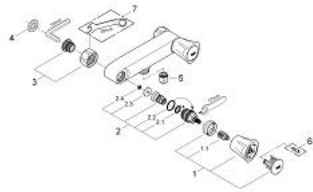

26 308 001 COSTA L ЗМІШУВАЧ ДЛЯ ДУШУ 1/2"

ОПИС ПРОДУКТУ

- Колір: хром
- настінний монтаж
- металеві рукоятки
- із теплоізоляцією
- що пригвинчується
- вентиль GROHE Long-Life
- підключення душу 1/2"
- без підключень
- GROHE LongLife поверхня

26 308 001 COSTA L ЗМІШУВАЧ ДЛЯ ДУШУ 1/2"

ЗАПАСНІ ЧАСТИНИ , червня 2007 – зараз

- 1: Рукоятка (Артикул запчастини 45994000)
- 1.1: Затискна вставка (Артикул запчастини 0538600M)
- 2: Верхня частина 1/2" (Артикул запчастини 07146000)
- 2.1: Ущільнювальна шайба $\varnothing 6 \times \varnothing 2$ (Артикул запчастини 0128300M)
- 2.2: Ущільнювальне кільце $\varnothing 18,2 \times \varnothing 1,7$ (Артикул запчастини 0392400M)
- 2.3: Ущільнювач (Артикул запчастини 0529100M)
- 3: Гвинтове з'єднання 1/2" (Артикул запчастини 45044000)
- 4: Ущільнювач (Артикул запчастини 0138600M)
- 5: Зворотний клапан (Артикул запчастини 08565000)
- 6: Screw for Costa/Avina products (Артикул запчастини 48013000)*
- 7: Спеціальний ключ (Артикул запчастини 19377000)*