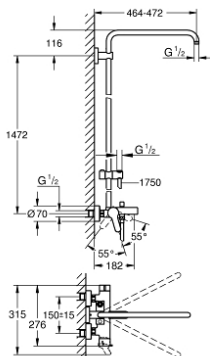

### ОПИС ПРОДУКТУ

- Колір: хром
- складається із:
  - 450 мм горизонтальний поворотний душовий кронштейн
  - одноричажний змішувач для ванни із перемикачем, настінний монтаж
  - окремий перемикач для ручного душу
  - ковзаючого елемента
  - душовий шланг Silverflex 1750 мм 1/2" x 1/2" (28 388 000)
  - GROHE SilkMove 35 мм керамічний картридж
  - GROHE LongLife поверхня
  - Inner WaterGuide - внутрішня ізоляція для захисту поверхні
  - TwistStop - технологія, що запобігає перекручуванню шланга
  - придатний для швидкодіючих нагрівачів від 18 кВт/год
  - мінімальне споживання води 7 л/хв
  - мінімальний рекомендований тиск 1.0 бар
  - верхній і ручний душі замовляються окремо