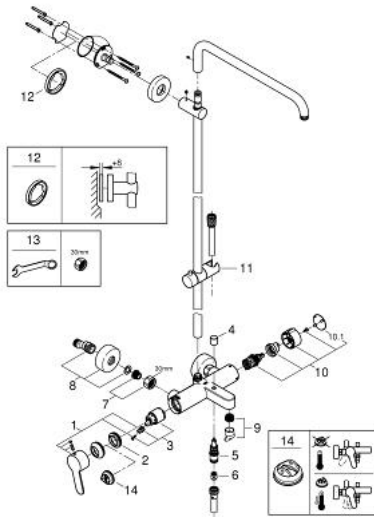

### ОПИС ПРОДУКТУ

- Колір: хром
- складається із:
  - 450 мм горизонтальний поворотний душовий кронштейн
  - одноричажний змішувач для ванни із перемикачем, настінний монтаж
  - окремий перемикач для ручного душу
  - ковзаючого елемента
  - душовий шланг Silverflex 1750 мм 1/2" x 1/2" (28 388 000)
  - GROHE SilkMove 35 мм керамічний картридж
  - GROHE LongLife поверхня
  - Inner WaterGuide - внутрішня ізоляція для захисту поверхні
  - TwistStop - технологія, що запобігає перекручуванню шланга
  - придатний для швидкодіючих нагрівачів від 18 кВт/год
  - мінімальне споживання води 7 л/хв
  - мінімальний рекомендований тиск 1.0 бар
  - верхній і ручний душі замовляються окремо

### ЗАПАСНІ ЧАСТИНИ , жовтня 2014 – зараз

- 1: Важіль (Артикул запчастини 46750000)
- 2: Гвинтова муфта (Артикул запчастини 46460000)
- 3: Картридж (Артикул запчастини 46374000)
- 4: Ручка перемикача (Артикул запчастини 64309000)
- 5: Перемикач (Артикул запчастини 65655000)
- 6: Зворотний клапан (Артикул запчастини 08565000)
- 7: Комплект для кріплення хвостовика (Артикул запчастини 45004000)
- 8: S-з'єднання (Артикул запчастини 12662000)
- 9: Аератор (Артикул запчастини 13926000)
- 10: Перемикач (Артикул запчастини 46921000)
- 10.1: Захисна кришка (Артикул запчастини 4788300M)
- 11: Ковзаючий елемент (Артикул запчастини 12140000)
- 12: Шайба вирівнювання (Артикул запчастини 27180000)\*
- 13: Спеціальний ключ (Артикул запчастини 19377000)\*
- 14: Обмежувач температури (Артикул запчастини 46375000)\*