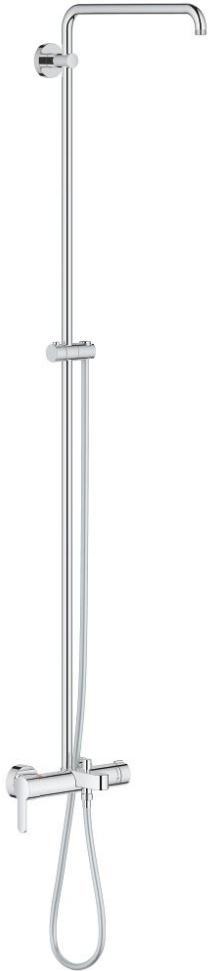

## 26 322 000 ДУШОВІ СИСТЕМИ EUPHORIA ДУШОВА СИСТЕМА З ОДНОРИЧАЖНИМ ЗМІШУВАЧЕМ ДЛЯ ВАННИ НАСТІННОГО МОНТАЖУ

### ОПИС ПРОДУКТУ

- Колір: хром
- складається із:
  - 450 мм горизонтальний поворотний душовий кронштейн
  - одноричажний змішувач для ванни із перемикачем, настінний монтаж
  - окремий перемикач для ручного душу
  - ковзаючого елемента
  - душовий шланг Silverflex 1750 мм 1/2" x 1/2" (28 388 000)
  - GROHE SilkMove 35 мм керамічний картридж
  - GROHE LongLife поверхня
  - Inner WaterGuide - внутрішня ізоляція для захисту поверхні
  - TwistStop - технологія, що запобігає перекручуванню шланга
  - придатний для швидкодіючих нагрівачів від 18 кВт/год
  - мінімальне споживання води 7 л/хв
  - мінімальний рекомендований тиск 1.0 бар
  - верхній і ручний душі замовляються окремо

### ЗАПАСНІ ЧАСТИНИ , жовтня 2014 – зараз

- 1: Важіль (Артикул запчастини 46750000)
- 2: Гвинтова муфта (Артикул запчастини 46460000)
- 3: Картридж (Артикул запчастини 46374000)
- 4: Ручка перемикача (Артикул запчастини 64309000)
- 5: Перемикач (Артикул запчастини 65655000)
- 6: Зворотний клапан (Артикул запчастини 08565000)
- 7: Комплект для кріплення хвостовика (Артикул запчастини 45004000)
- 8: S-з'єднання (Артикул запчастини 12662000)
- 9: Аератор (Артикул запчастини 13926000)
- 10: Перемикач (Артикул запчастини 46921000)
- 10.1: Захисна кришка (Артикул запчастини 4788300M)
- 11: Ковзаючий елемент (Артикул запчастини 12140000)
- 12: Шайба вирівнювання (Артикул запчастини 27180000)\*
- 13: Спеціальний ключ (Артикул запчастини 19377000)\*
- 14: Обмежувач температури (Артикул запчастини 46375000)\*