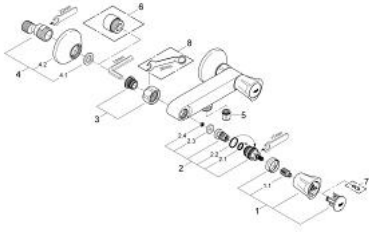

## 26 330 001 COSTA L ЗМІШУВАЧ ДЛЯ ДУШУ 1/2"

### ОПИС ПРОДУКТУ

- Колір: хром
- настінний монтаж
- металеві рукоятки
- із теплоізоляцією
- що пригвинчується
- вентиль GROHE Long-Life
- підключення душу 1/2"
- S-подібні з'єднання
- GROHE LongLife поверхня

### ЗАПАСНІ ЧАСТИНИ , червня 2007 – зараз

- 1: Рукотка (Артикул запчастини 45994000)
  - 1.1: Затискна вставка (Артикул запчастини 0538600M)
  - 2: Верхня частина 1/2" (Артикул запчастини 07146000)
  - 2.1: Ущільнювальна шайба  $\varnothing 6 \times \varnothing 2$  (Артикул запчастини 0128300M)
  - 2.2: Ущільнювальне кільце  $\varnothing 18,2 \times \varnothing 1,7$  (Артикул запчастини 0392400M)
  - 2.3: Ущільнювач (Артикул запчастини 0529100M)
  - 3: Гвинтове з'єднання 1/2" (Артикул запчастини 45044000)
  - 4: S-з'єднання (Артикул запчастини 12075000)
  - 4.1: Ущільнювач (Артикул запчастини 0138600M)
  - 4.2: Розетка (Артикул запчастини 0221000M)
  - 5: Зворотний клапан (Артикул запчастини 08565000)
  - 6: Подовжувач 3/4", 20 мм (Артикул запчастини 0713000M)\*
  - 7: Screw for Costa/Avina products (Артикул запчастини 48013000)\*
  - 8: Спеціальний ключ (Артикул запчастини 19377000)\*
- \* Додаткові аксесуари