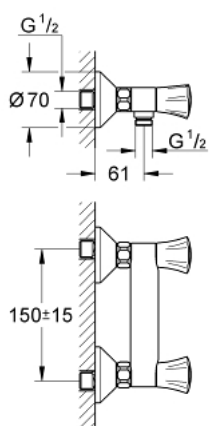

## 26 330 001 COSTA L ЗМІШУВАЧ ДЛЯ ДУШУ 1/2"

### ОПИС ПРОДУКТУ

- Колір: хром
- настінний монтаж
- металеві рукоятки
- із теплоізоляцією
- що пригвинчується
- вентиль GROHE Long-Life
- підключення душу 1/2"
- S-подібні з'єднання
- GROHE LongLife поверхня

### ЗАПАСНІ ЧАСТИНИ , червня 2007 – зараз

- 1: Рукотка (Артикул запчастини 45994000)
  - 1.1: Затискна вставка (Артикул запчастини 0538600M)
  - 2: Верхня частина 1/2" (Артикул запчастини 07146000)
  - 2.1: Ущільнювальна шайба  $\varnothing 6 \times \varnothing 2$  (Артикул запчастини 0128300M)
  - 2.2: Ущільнювальне кільце  $\varnothing 18,2 \times \varnothing 1,7$  (Артикул запчастини 0392400M)
  - 2.3: Ущільнювач (Артикул запчастини 0529100M)
  - 3: Гвинтове з'єднання 1/2" (Артикул запчастини 45044000)
  - 4: S-з'єднання (Артикул запчастини 12075000)
  - 4.1: Ущільнювач (Артикул запчастини 0138600M)
  - 4.2: Розетка (Артикул запчастини 0221000M)
  - 5: Зворотний клапан (Артикул запчастини 08565000)
  - 6: Подовжувач 3/4", 20 мм (Артикул запчастини 0713000M)\*
  - 7: Screw for Costa/Avina products (Артикул запчастини 48013000)\*
  - 8: Спеціальний ключ (Артикул запчастини 19377000)\*
- \* Додаткові аксесуари