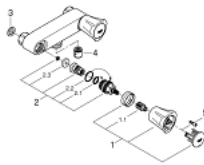

26 345 001 **COSTA L ЗМІШУВАЧ ДЛЯ ДУШУ 3/8"**

**ОПИС ПРОДУКТУ**

- Колір: хром
- настінний монтаж
- металеві рукоятки
- із теплоізоляцією
- що пригвинчується
- вентиль GROHE Long-Life
- підключення душу 1/2"
- без підключень
- відстань між центрами 120 мм
- GROHE LongLife поверхня

### ЗАПАСНІ ЧАСТИНИ , червня 2007 – зараз

- 1: Рукіятка (Артикул запчастини 45994000)
  - 1.1: Затискна вставка (Артикул запчастини 0538600М)
  - 2: Верхня частина 1/2" (Артикул запчастини 07146000)
  - 2.1: Ущільнювальна шайба  $\varnothing 6 \times \varnothing 2$  (Артикул запчастини 0128300М)
  - 2.2: Ущільнювальне кільце  $\varnothing 18,2 \times \varnothing 1,7$  (Артикул запчастини 0392400М)
  - 2.3: Ущільнювач (Артикул запчастини 0529100М)
  - 3: Волокнистий ущільнювач  $\varnothing 18,5 \times \varnothing 12 \times 2$  (Артикул запчастини 0138900 М)
  - 4: Зворотний клапан (Артикул запчастини 08565000)
  - 5: Screw for Costa/Avina products (Артикул запчастини 48013000)\*
- \* Додаткові аксесуари