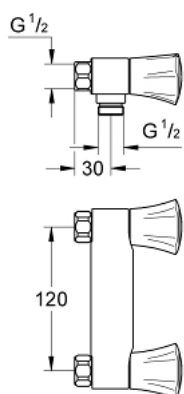

26 345 001 **COSTA L ЗМІШУВАЧ ДЛЯ ДУШУ 3/8"**

**ОПИС ПРОДУКТУ**

- Колір: хром
- настінний монтаж
- металеві рукоятки
- із теплоізоляцією
- що пригвинчується
- вентиль GROHE Long-Life
- підключення душу 1/2"
- без підключень
- відстань між центрами 120 мм
- GROHE LongLife поверхня

## 26 345 001 COSTA L ЗМІШУВАЧ ДЛЯ ДУШУ 3/8"

### ЗАПАСНІ ЧАСТИНИ , червня 2007 – зараз

- 1: Рукіятка (Артикул запчастини 45994000)
  - 1.1: Затискна вставка (Артикул запчастини 0538600М)
  - 2: Верхня частина 1/2" (Артикул запчастини 07146000)
  - 2.1: Ущільнювальна шайба  $\varnothing 6 \times \varnothing 2$  (Артикул запчастини 0128300М)
  - 2.2: Ущільнювальне кільце  $\varnothing 18,2 \times \varnothing 1,7$  (Артикул запчастини 0392400М)
  - 2.3: Ущільнювач (Артикул запчастини 0529100М)
  - 3: Волокнистий ущільнювач  $\varnothing 18,5 \times \varnothing 12 \times 2$  (Артикул запчастини 0138900 М)
  - 4: Зворотний клапан (Артикул запчастини 08565000)
  - 5: Screw for Costa/Avina products (Артикул запчастини 48013000)\*
- \* Додаткові аксесуари