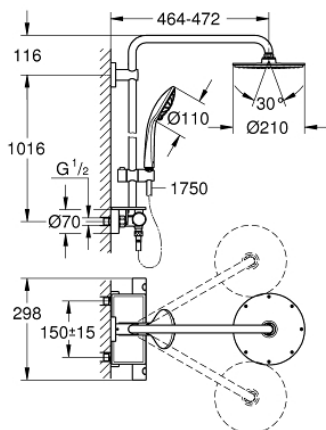

26 363 000 EUPHORIA SYSTEM 210 ДУШОВА СИСТЕМА З ТЕРМОСТАТОМ ДЛЯ НАСТІННОГО МОНТАЖУ

ОПИС ПРОДУКТУ

- Колір: хром
- складається із:
 - 450 мм горизонтальний поворотний душовий кронштейн
 - настінний термостат із аквадимером
 - вибір між:
 - металевий верхній душ Rainshower Cosmopolitan 210 (28 368 000)
 - режим струменю Rain
 - із шаровим шарніром
 - кут повороту $\pm 15^\circ$
 - ручний душ Euphoria 110 Massage (27 221)
 - регулюється по висоті за допомогою ковзаючого елемента
 - душовий шланг Silverflex 1750 мм 1/2" x 1/2" (28 388 000)
 - поличка GROHE EasyReach (26 362 LN0)
 - мінімальне споживання води 7 л/хв
 - GROHE DreamSpray розкішний потік води
 - GROHE LongLife поверхня
 - GROHE TurboStat вбудований термоелемент
 - GROHE SafeStop - попередньо встановлений обмежувач температури на 38°C
 - GROHE SafeStop Plus (додаткова опція) - обмежувач температури води до 43°C
 - GROHE SpeedClean – технологія, що запобігає утворенню вапняного нальоту
 - Inner WaterGuide - внутрішня ізоляція для захисту поверхні
 - TwistStop - технологія, що запобігає перекручуванню шланга
 - придатний для швидкодіючих нагрівачів від 18 кВт/год