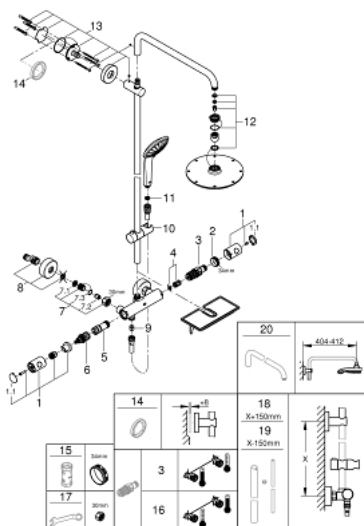

26 363 000 EUPHORIA SYSTEM 210 ДУШОВА СИСТЕМА З ТЕРМОСТАТОМ ДЛЯ НАСТІННОГО МОНТАЖУ

ЗАПАСНІ ЧАСТИНИ , липня 2017 – зараз

- 1: Металева ручка 1/2" (Артикул запчастини 47984000)
- 1.1: Захисна кришка (Артикул запчастини 6458500М)
- 2: Фітингове кільце (Артикул запчастини 47743000)
- 3: Термостатичний компактний картридж 1/2" (Артикул запчастини 47439000)
- 4: Буфер (Артикул запчастини 47398000)
- 5: Витрата води (Артикул запчастини 47751000)
- 6: Аквадиммер (Артикул запчастини 12433000)
- 7: Зворотний клапан (Артикул запчастини 47189000)
- 7.1: Фільтр для затримання бруду (Артикул запчастини 0726400М)
- 7.2: Зворотний клапан (Артикул запчастини 08565000)
- 7.3: Ущільнювальне кільце $\varnothing 17 \times \varnothing 2$ (Артикул запчастини 0305500М)
- 8: S-з'єднання (Артикул запчастини 12662000)
- 9: Зворотний клапан (Артикул запчастини 08565000)
- 10: Ковзаючий елемент (Артикул запчастини 12140000)
- 11: Фільтр для затримання бруду (Артикул запчастини 0700200М)
- 12: Комплект запчастин (Артикул запчастини 45933000)
- 13: Тримач душової штанги (Артикул запчастини 48279000)
- 14: Шайба вирівнювання (Артикул запчастини 27180000)*
- 15: Свічковий ключ (Артикул запчастини 19332000)*
- 16: Картридж GROHE TurboStat 1/2" (Артикул запчастини 47175000)*
- 17: Спеціальний ключ (Артикул запчастини 19377000)*
- 18: Душова штанга для переоснащення (Артикул запчастини 48053000)*
- 19: Душова штанга для переоснащення (Артикул запчастини 48054000)*
- 20: Душовий кронштейн для душових систем (Артикул запчастини 14047000)*