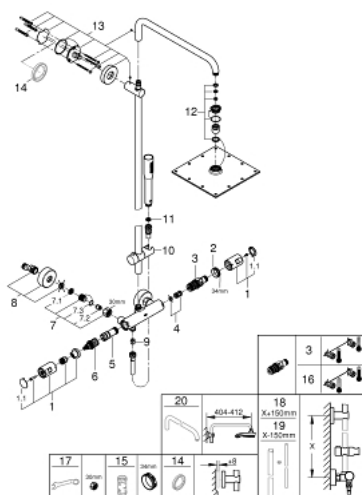

26 365 000 VITALIO JOY SYSTEM 230 ДУШОВА СИСТЕМА З ТЕРМОСТАТОМ ДЛЯ НАСТІННОГО МОНТАЖУ

ЗАПАСНІ ЧАСТИНИ , липня 2017 – зараз

- 1: Рукоятка (Артикул запчастини 47728000)
- 1.1: Захисна кришка (Артикул запчастини 6458500M)
- 2: Фітингове кільце (Артикул запчастини 47743000)
- 3: Термостатичний компактний картридж 1/2" (Артикул запчастини 47439000)
- 4: Буфер (Артикул запчастини 47398000)
- 5: Витрата води (Артикул запчастини 47751000)
- 6: Аквадиммер (Артикул запчастини 12433000)
- 7: Зворотний клапан (Артикул запчастини 47189000)
- 7.1: Фільтр для затримання бруду (Артикул запчастини 0726400M)
- 7.2: Зворотний клапан (Артикул запчастини 08565000)
- 7.3: Ущільнювальне кільце $\varnothing 17 \times \varnothing 2$ (Артикул запчастини 0305500M)
- 8: S-з'єднання (Артикул запчастини 12662000)
- 9: Зворотний клапан (Артикул запчастини 08565000)
- 10: Ковзаючий елемент (Артикул запчастини 12140000)
- 11: Фільтр для затримання бруду (Артикул запчастини 0700200M)
- 12: Комплект запчастин (Артикул запчастини 48471000)
- 13: Тримач душової штанги (Артикул запчастини 48279000)
- 14: Шайба вирівнювання (Артикул запчастини 27180000)*
- 15: Свічковий ключ (Артикул запчастини 19332000)*
- 16: Картридж GROHE TurboStat 1/2" (Артикул запчастини 47175000)*
- 17: Спеціальний ключ (Артикул запчастини 19377000)*
- 18: Душова штанга для переоснащення (Артикул запчастини 48053000)*
- 19: Душова штанга для переоснащення (Артикул запчастини 48054000)*
- 20: Душовий кронштейн для душових систем (Артикул запчастини 14047000)*