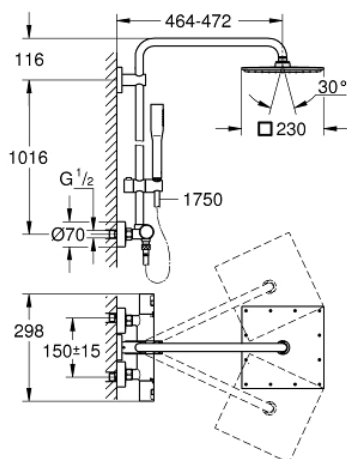

26 365 000 VITALIO JOY SYSTEM 230 ДУШОВА СИСТЕМА З ТЕРМОСТАТОМ ДЛЯ НАСТІННОГО МОНТАЖУ

ОПИС ПРОДУКТУ

- Колір: хром
- складається із:
 - 450 мм горизонтальний поворотний душовий кронштейн
 - настінний термостат із аквадімером
 - вибір між:
 - верхній душ 230 x 230 мм
 - матеріал: метал
 - режим струменю Rain
 - максимальна витрата (при 3 бар): 8 л/хв
 - із шаровим шарніром
 - кут повороту $\pm 15^\circ$
 - ручний душ Vitalio Get Stick (27 458)
 - максимальна витрата (при 3 бар): 7,5 л/хв
 - регулюється по висоті за допомогою ковзаючого елемента
 - душовий шланг VitalioFlex Silver 1.750 мм, $\frac{1}{2}$ " x $\frac{1}{2}$ " (27 506)
 - maximum flow rate system (at 3 bar): 8 l/min
 - GROHE EcoJoy – технологія неперевершеного потоку при економному використанні води
 - GROHE DreamSpray розкішний потік води
 - GROHE LongLife поверхня
 - GROHE TurboStat вбудований термоелемент
 - GROHE SafeStop - попередньо встановлений обмежувач температури на 38°C
 - GROHE SafeStop Plus (додаткова опція) - обмежувач температури води до 43°C
 - GROHE SpeedClean – технологія, що запобігає утворенню вапняного нальоту
 - Inner WaterGuide - внутрішня ізоляція для захисту поверхні
 - TwistStop - технологія, що запобігає перекручуванню шланга
 - придатний для швидкодіючих нагрівачів від 18 кВт/год
 - мінімальна витрата води 5 л/хв
 - гайковий ключ GROHE QuickSparter в комплекті