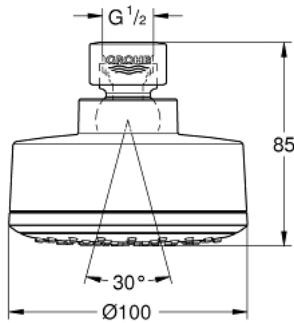

26 366 001 TEMPESTA COSMOPOLITAN 100 ВЕРХНІЙ ДУШ ІЗ 1 РЕЖИМОМ СТРУМЕНЮ

ОПИС ПРОДУКТУ

- Колір: хром
- режим струменю Rain
- обертовий шаровий шарнір $\pm 15^\circ$
- з'єднувальна різьба $\frac{1}{2}$ "
- maximum flow rate (at 3 bar): 6.6 l/min
- GROHE DreamSpray розкішний потік води
- GROHE LongLife поверхня
- GROHE SpeedClean – технологія, що запобігає утворенню вапняного нальоту
- Inner WaterGuide - внутрішня ізоляція для захисту поверхні
- може використовуватися із проточним водонагрівачем
- мінімальний рекомендований тиск 1.0 бар
- макс. витрата води 1.75 гал/хв (6.6 л/хв)

26 366 001 TEMPESTA COSMOPOLITAN 100 ВЕРХНІЙ ДУШ ІЗ 1 РЕЖИМОМ СТРУМЕНЮ

ЗАПАСНІ ЧАСТИНИ , березня 2017 – зараз

1: Волокнистий ущільнювач Ø 18,5 x Ø 12 x 2 (Артикул запчастини 0138900 M)

2: Фільтр для затримання бруду (Артикул запчастини 48007000)