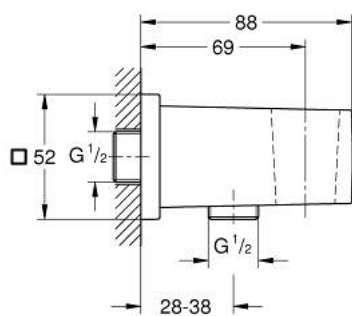

26 370 A00 EUPHORIA CUBE ПІДКЛЮЧЕННЯ ДУШОВОГО ШЛАНГУ, 1/2"

ОПИС ПРОДУКТУ

- Колір: графіт темний
- із настінним душовим тримачем
- зовнішня приєднувальна різьба 1/2"
- захист від зворотнього потоку
- покриття GROHE LongLife

26 370 A00 **EUPHORIA CUBE ПІДКЛЮЧЕННЯ ДУШОВОГО ШЛАНГУ, 1/2"**

ЗАПАСНІ ЧАСТИНИ, вересня 2018 – зараз

1: Зворотний клапан (Артикул запчастини 08565000)