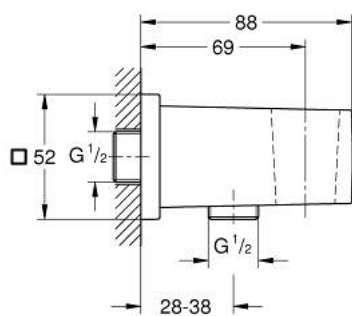

## 26 370 AL0 EUPHORIA CUBE ПІДКЛЮЧЕННЯ ДУШОВОГО ШЛАНГУ, 1/2"

### ОПИС ПРОДУКТУ

- Колір: графіт темний матовий
- із настінним душовим тримачем
- зовнішня приєднувальна різьба 1/2"
- захист від зворотнього потоку
- покриття GROHE LongLife

## 26 370 AL0 EUPHORIA CUBE ПІДКЛЮЧЕННЯ ДУШОВОГО ШЛАНГУ, 1/2"

**ЗАПАСНІ ЧАСТИНИ**, вересня 2018 – зараз

1: Зворотний клапан (Артикул запчастини 08565000)