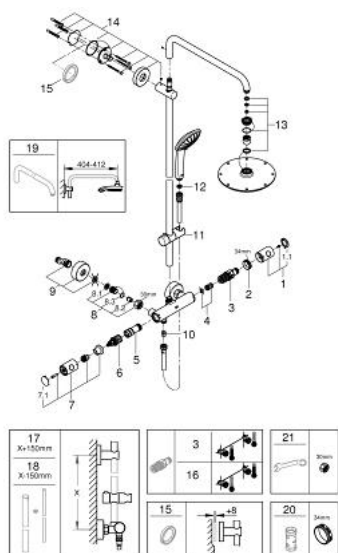

26 383 000 EUPHORIA SYSTEM 210 ДУШОВА СИСТЕМА З ТЕРМОСТАТОМ ДЛЯ НАСТІННОГО МОНТАЖУ

ЗАПАСНІ ЧАСТИНИ , лютого 2017 – зараз

1. 1: Ручка регулювання температури (Артикул запчастини 47985000)
  - 1.1: Захисна кришка (Артикул запчастини 6458500М)
  3. 2: Фітингове кільце (Артикул запчастини 47743000)
  4. 3: Термостатичний компактний картридж 1/2" (Артикул запчастини 47885000)
  5. 4: Буфер (Артикул запчастини 47398000)
  6. 5: Витрата води (Артикул запчастини 47751000)
  7. 6: Аквадиммер (Артикул запчастини 12433000)
  8. 7: Металева ручка 1/2" (Артикул запчастини 47984000)
  - 7.1: Захисна кришка (Артикул запчастини 6458500М)
  10. 8: Зворотний клапан (Артикул запчастини 47189000)
  - 8.1: Фільтр для затримання бруду (Артикул запчастини 0726400М)
  - 8.2: Зворотний клапан (Артикул запчастини 08565000)
  - 8.3: Ущільнювальне кільце $\varnothing 17 \times \varnothing 2$ (Артикул запчастини 0305500М)
  14. 9: S-з'єднання (Артикул запчастини 12662000)
  15. 10: Зворотний клапан (Артикул запчастини 08565000)
  16. 11: Ковзаючий елемент (Артикул запчастини 12140000)
  17. 12: Фільтр для затримання бруду (Артикул запчастини 0700200М)
  18. 13: Комплект запчастин (Артикул запчастини 45933000)
  19. 14: Тримач душової штанги (Артикул запчастини 48279000)
  20. 15: Шайба вирівнювання (Артикул запчастини 27180000)*
  21. 16: Картридж GROHE TurboStat 1/2" (Артикул запчастини 47175000)*
  22. 17: Душова штанга для переоснащення (Артикул запчастини 48053000)*
  23. 18: Душова штанга для переоснащення (Артикул запчастини 48054000)*
  24. 19: Душовий кронштейн для душових систем (Артикул запчастини 14047000)*
  25. 20: Свічковий ключ (Артикул запчастини 19332000)*
  26. 21: Спеціальний ключ (Артикул запчастини 19377000)*
2. Додаткові аксесуари