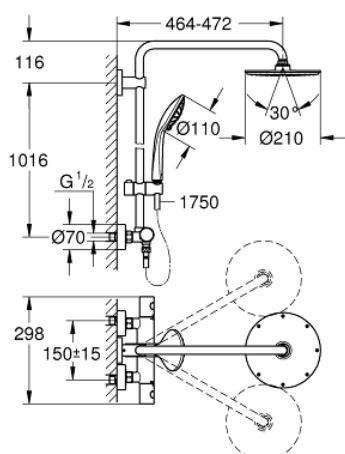

### ОПИС ПРОДУКТУ

- Колір: хром
- складається із:
  - 450 мм горизонтальний поворотний душовий кронштейн
  - GROHE MetalGrip ергономічна металева рукоятка
  - настінний термостат із аквадимером
- вибір між:
  - верхній душ Rainshower Cosmopolitan 210
  - режим струменю Rain
  - максимальна витрата (при тиску 3 бар): 11,5 л/хв
- із шаровим шарніром
- кут повороту  $\pm 15^\circ$
- ручний душ Euphoria 110 Massage
  - максимальна витрата (при тиску 3 бар): 9 л/хв
  - регулюється по висоті за допомогою ковзаючого елемента
- душовий шланг Silverflex 1750 мм 1/2" x 1/2" (28 388 000)
- maximum flow rate system (at 3 bar): 11.5 l/min
- мінімальна витрата води 5 л/хв
- GROHE DreamSpray розкішний потік води
- покриття GROHE LongLife
- GROHE TurboStat вбудований термоелемент
- GROHE EcoJoy – технологія неперевершеного потоку при економному використанні води
- GROHE SpeedClean – технологія, що запобігає утворенню вапняного нальоту
- Inner WaterGuide - внутрішня ізоляція для захисту поверхні
- TwistStop - технологія, що запобігає перекручуванню шланга
- придатний для швидкодіючих нагрівачів від 18 кВт/год
- додаткова опція: поличка GROHE EasyReach (26 362), замовляється окремо