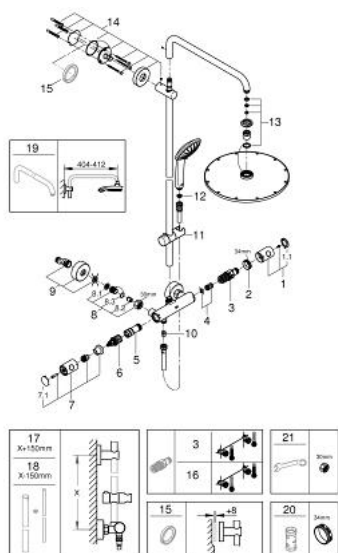

26 384 000 EUPHORIA SYSTEM 310 ДУШОВА СИСТЕМА ІЗ ТЕРМОСТАТОМ ДЛЯ НАСТІННОГО МОНТАЖУ

ЗАПАСНІ ЧАСТИНИ , січня 2016 – зараз

- 1: Ручка регулювання температури (Артикул запчастини 47985000)
 - 1.1: Захисна кришка (Артикул запчастини 6458500М)
 - 2: Фітингове кільце (Артикул запчастини 47743000)
 - 3: Термостатичний компактний картридж 1/2" (Артикул запчастини 47885000)
 - 4: Буфер (Артикул запчастини 47398000)
 - 5: Витрата води (Артикул запчастини 47751000)
 - 6: Аквадиммер (Артикул запчастини 12433000)
 - 7: Металева ручка 1/2" (Артикул запчастини 47984000)
 - 7.1: Захисна кришка (Артикул запчастини 6458500М)
 - 8: Зворотний клапан (Артикул запчастини 47189000)
 - 8.1: Фільтр для затримання бруду (Артикул запчастини 0726400М)
 - 8.2: Зворотний клапан (Артикул запчастини 08565000)
 - 8.3: Ущільнювальне кільце $\varnothing 17 \times \varnothing 2$ (Артикул запчастини 0305500М)
 - 9: S-з'єднання (Артикул запчастини 12662000)
 - 10: Зворотний клапан (Артикул запчастини 08565000)
 - 11: Ковзаючий елемент (Артикул запчастини 12140000)
 - 12: Фільтр для затримання бруду (Артикул запчастини 0700200М)
 - 13: Комплект запчастин (Артикул запчастини 45933000)
 - 14: Тримач душової штанги (Артикул запчастини 48279000)
 - 15: Шайба вирівнювання (Артикул запчастини 27180000)*
 - 16: Картридж GROHE TurboStat 1/2" (Артикул запчастини 47175000)*
 - 17: Душова штанга для переоснащення (Артикул запчастини 48053000)*
 - 18: Душова штанга для переоснащення (Артикул запчастини 48054000)*
 - 19: Душовий кронштейн для душових систем (Артикул запчастини 14014000)*
 - 20: Свічковий ключ (Артикул запчастини 19332000)*
 - 21: Спеціальний ключ (Артикул запчастини 19377000)*
- * Додаткові аксесуари