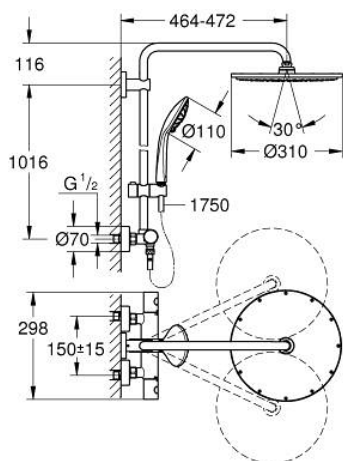

26 384 000 EUPHORIA SYSTEM 310 ДУШОВА СИСТЕМА ІЗ ТЕРМОСТАТОМ ДЛЯ НАСТІННОГО МОНТАЖУ

ОПИС ПРОДУКТУ

- Колір: хром
- складається із:
 - 450 мм горизонтальний поворотний душовий кронштейн
 - GROHE MetalGrip ергономічна металева рукоятка
 - настінний термостат із аквадимером
- вибір між:
 - Верхній металевий душ Rainshower Cosmopolitan 310
 - режим струменю Rain
 - Обмежувач витрати води до 12 л/хв GROHE EcoJoy
 - із шаровим шарніром
 - кут повороту $\pm 15^\circ$
 - ручний душ Euphoria 110 Massage
 - GROHE EcoJoy обмежувач витрат води 9.5 л/хв
 - регулюється по висоті за допомогою ковзаючого елемента
 - душовий шланг Silverflex 1750 мм 1/2" x 1/2" (28 388 000)
 - мінімальне споживання води 7 л/хв
 - GROHE DreamSpray розкішний потік води
 - покриття GROHE LongLife
 - GROHE TurboStat вбудований термоелемент
 - GROHE SpeedClean – технологія, що запобігає утворенню вапняного нальоту
 - Inner WaterGuide - внутрішня ізоляція для захисту поверхні
 - TwistStop - технологія, що запобігає перекручуванню шланга
 - придатний для швидкодіючих нагрівачів від 18 кВт/год
 - додаткова опція: полочка GROHE EasyReach (26 362), замовляється окремо