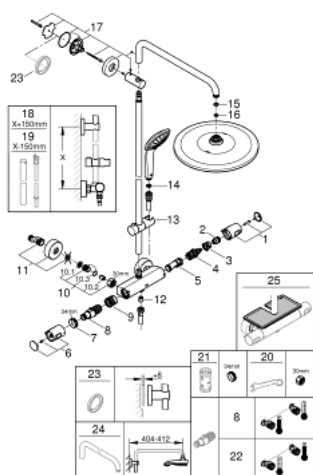

26 384 002 EUPHORIA SYSTEM 310 ДУШОВА СИСТЕМА ІЗ ТЕРМОСТАТОМ ДЛЯ НАСТІННОГО МОНТАЖУ

ЗАПАСНІ ЧАСТИНИ , січня 2020 – зараз

- 1: Запірна ручка (Артикул запчастини 47991000)
- 2: Стопорне кільце (Артикул запчастини 47986000)
- 3: Стопорне кільце (Артикул запчастини 47965000)
- 4: Аквадиммер (Артикул запчастини 47364000)
- 5: Витрата води (Артикул запчастини 47887000)
- 6: Ручка регулювання температури (Артикул запчастини 48553000)
- 7: Фітингове кільце (Артикул запчастини 47743000)
- 8: Термостатичний компактний картридж 1/2" (Артикул запчастини 47885000)
- 9: Заїзд (Артикул запчастини 47975000)
- 10: Зворотний клапан (Артикул запчастини 47189000)
- 10.1: Фільтр для затримання бруду (Артикул запчастини 0726400M)
- 10.2: Зворотний клапан (Артикул запчастини 08565000)
- 10.3: Ущільнювальне кільце $\varnothing 17 \times \varnothing 2$ (Артикул запчастини 0305500M)
- 11: S-з'єднання (Артикул запчастини 12662000)
- 12: Зворотний клапан (Артикул запчастини 47886000)
- 13: Ковзаючий елемент (Артикул запчастини 12140000)
- 14: Фільтр для затримання бруду (Артикул запчастини 0700200M)
- 15: Волокнистий ущільнювач $\varnothing 18,5 \times \varnothing 12 \times 2$ (Артикул запчастини 0138900M)
- 16: Фільтр для затримання бруду (Артикул запчастини 48007000)
- 17: Тримач душової штанги (Артикул запчастини 48279000)
- 18: Душова штанга для переоснащення (Артикул запчастини 48514000)*
- 19: Душова штанга для переоснащення (Артикул запчастини 48515000)*
- 20: Спеціальний ключ (Артикул запчастини 19377000)*
- 21: Свічковий ключ (Артикул запчастини 19332000)*
- 22: Картридж GROHE TurboStat 1/2" (Артикул запчастини 47175000)*
- 23: Шайба вирівнювання (Артикул запчастини 27180000)*
- 24: Душовий кронштейн для душових систем (Артикул запчастини 14047000)*
- 25: Полічка GROHE EasyReach (Артикул запчастини 26362LN1)*