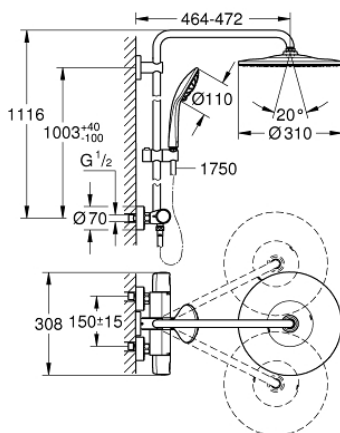

26 384 002 EUPHORIA SYSTEM 310 ДУШОВА СИСТЕМА ІЗ ТЕРМОСТАТОМ ДЛЯ НАСТІННОГО МОНТАЖУ

ОПИС ПРОДУКТУ (1/2)

- Колір: хром
- складається із:
 - 450 мм горизонтальний поворотний душовий кронштейн
 - настінний термостат із аквадимером
 - вибір між:
 - верхній душ Rainshower Mono 310 (26 562)
 - режим струменю GROHE PureRain
 - максимальна витрата (при тиску 3 бар): 9,5 л/хв
 - із шаровим шарніром
 - кут повороту $\pm 15^\circ$
 - ручний душ Euphoria 110 Massage (27 239)
 - режими Rain, Massage, SmartRain
 - максимальна витрата (при тиску 3 бар): 9 л/хв
 - регулюється по висоті за допомогою ковзаючого елемента
 - душовий шланг Silverflex 1750 мм 1/2" x 1/2" (28 388 000)
 - maximum flow rate system (at 3 bar): 9.5 l/min
 - мінімальна витрата води 5 л/хв
 - GROHE TurboStat вбудований термоелемент
 - GROHE SafeStop - попередньо встановлений обмежувач температури на 38°C
 - GROHE SafeStop Plus вбудований обмежувач температури при макс. 50°C
 - GROHE CoolTouch - технологія, яка повністю виключає імовірність отримання опіків при контакті із зовнішньою поверхнею змішувача
 - GROHE MetalGrip ергономічна металева рукоятка
 - GROHE DreamSpray розкішний потік води
 - GROHE LongLife поверхня
 - GROHE SprayDimmer (плавне зниження витрати води)
 - GROHE EcoJoy – технологія неперевершеного потоку при економному використанні води
 - Flexible Installation - (регульований верхній кронштейн для існуючих отворів)
 - Inner WaterGuide - внутрішня ізоляція для захисту поверхні