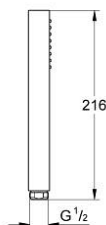

## 26 392 000 VITALIO JOY CUBE STICK РУЧНИЙ ДУШ, 1 РЕЖИМ СТРУМЕНЮ

### ОПИС ПРОДУКТУ

- Колір: хром
- режим струменю: стандартний
- максимальна витрата (при 3 бар): 8,2 л/хв
- GROHE EcoJoy – технологія неперевершеного потоку при економному використанні води
- GROHE DreamSpray розкішний потік води
- GROHE LongLife поверхня
- GROHE SpeedClean – технологія, що запобігає утворенню вапняного нальоту
- Inner WaterGuide - внутрішня ізоляція для захисту поверхні
- універсальна монтажна система, придатна для усіх стандартних душових шлангів
- може використовуватися із проточним водонагрівачем
- мінімальний рекомендований тиск 1.0 бар
- практична упаковка, яка привертає увагу

26 392 000 **VITALIO JOY CUBE STICK РУЧНИЙ ДУШ, 1 РЕЖИМ СТРУМЕНЮ**

**ЗАПАСНІ ЧАСТИНИ** , серпня 2016 – зараз

1: Фільтр для затримання бруду (Артикул запчастини 0700200M)