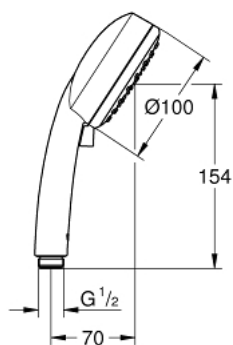

### ОПИС ПРОДУКТУ

- Колір: хром
- режими Rain, Jet
- обмежувач витрат води 9.5 л/хв
- GROHE DreamSpray розкішний потік води
- GROHE LongLife поверхня
- GROHE SpeedClean – технологія, що запобігає утворенню вапняного нальоту
- Inner WaterGuide - внутрішня ізоляція для захисту поверхні
- універсальна монтажна система, придатна для усіх стандартних душових шлангів
- може використовуватися із проточним водонагрівачем
- мінімальний рекомендований тиск 1.0 бар
- практична упаковка, яка привертає увагу