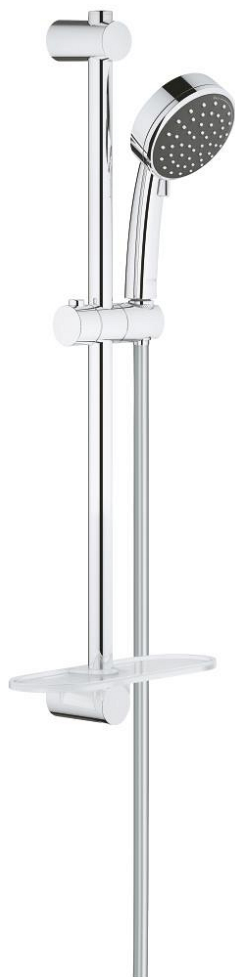

26 398 000 VITALIO COMFORT 100 ДУШОВИЙ НАБІР, 2 РЕЖИМИ СТРУМЕНЮ

ОПИС ПРОДУКТУ

- Колір: хром
- складається із:
 - ручний душ Vitalio Comfort 100, 2 режими (26 397)
 - душовий кронштейн Vitalio Universal 600 мм (27 724)
 - душовий шланг VitalioFlex Trend 1750 мм 1/2" x 1/2" (28 742 000)
 - GROHE EasyReach полицка (27 725 000)
 - GROHE EcoJoy обмежувач витрат води 9.5 л/хв
 - GROHE DreamSpray розкішний потік води
 - GROHE LongLife поверхня
 - Flexible Installation - (регульований верхній кронштейн для існуючих отворів)
 - GROHE SpeedClean – технологія, що запобігає утворенню вапняного нальоту
 - Inner WaterGuide - внутрішня ізоляція для захисту поверхні
 - підходить для вкручування (в т.ч за допомогою шурупів та дюбелів) або приклеювання (GROHE QuickGlue S2, артикул 41 245 000, продається окремо)
 - сила утримання: макс. 20 кг
 - вказана вага утримання дійсна лише для статичного (повільно прикладеного) навантаження та використання за призначенням
 - може використовуватися із проточним водонагрівачем
 - мінімальний рекомендований тиск 1.0 бар
 - практична упаковка, яка привертає увагу

26 398 000 VITALIO COMFORT 100 ДУШОВИЙ НАБІР, 2 РЕЖИМИ СТРУМЕНЮ

ЗАПАСНІ ЧАСТИНИ , серпня 2016 – зараз

- 1: Тримач душової штанги (Артикул запчастини 48095000)
 - 2: Ковзаючий елемент (Артикул запчастини 12140000)
 - 3: Тримач душової штанги (Артикул запчастини 48097000)
 - 4: Фільтр для затримання бруду (Артикул запчастини 0700200М)
 - 5: Шайба вирівнювання (Артикул запчастини 48051000)*
- * Додаткові аксесуари