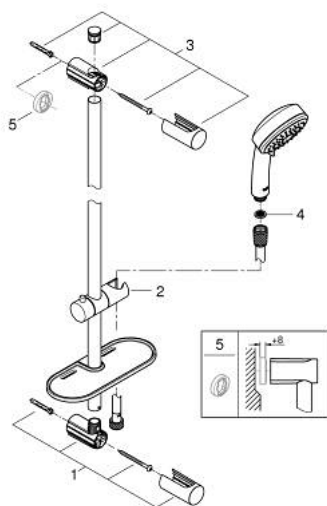

26 398 000 VITALIO COMFORT 100 ДУШОВИЙ НАБІР, 2 РЕЖИМИ СТРУМЕНЮ

ОПИС ПРОДУКТУ

- Колір: хром
- складається із:
 - ручний душ Vitalio Comfort 100, 2 режими (26 397)
 - душовий кронштейн Vitalio Universal 600 мм (27 724)
 - душовий шланг VitalioFlex Trend 1750 мм 1/2" x 1/2" (28 742 000)
 - GROHE EasyReach полицка (27 725 000)
 - GROHE EcoJoy обмежувач витрат води 9.5 л/хв
 - GROHE DreamSpray розкішний потік води
 - GROHE LongLife поверхня
 - Flexible Installation - (регульований верхній кронштейн для існуючих отворів)
 - GROHE SpeedClean – технологія, що запобігає утворенню вапняного нальоту
 - Inner WaterGuide - внутрішня ізоляція для захисту поверхні
 - підходить для вкручування (в т.ч за допомогою шурупів та дюбелів) або приклеювання (GROHE QuickGlue S2, артикул 41 245 000, продається окремо)
 - сила утримання: макс. 20 кг
 - вказана вага утримання дійсна лише для статичного (повільно прикладеного) навантаження та використання за призначенням
 - може використовуватися із проточним водонагрівачем
 - мінімальний рекомендований тиск 1.0 бар
 - практична упаковка, яка привертає увагу

26 398 000 VITALIO COMFORT 100 ДУШОВИЙ НАБІР, 2 РЕЖИМИ СТРУМЕНЮ

ЗАПАСНІ ЧАСТИНИ , серпня 2016 – зараз

- 1: Тримач душової штанги (Артикул запчастини 48095000)
 - 2: Ковзаючий елемент (Артикул запчастини 12140000)
 - 3: Тримач душової штанги (Артикул запчастини 48097000)
 - 4: Фільтр для затримання бруду (Артикул запчастини 0700200М)
 - 5: Шайба вирівнювання (Артикул запчастини 48051000)*
- * Додаткові аксесуари