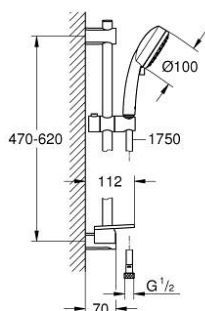

26 398 000 VITALIO COMFORT 100 ДУШОВИЙ НАБІР, 2 РЕЖИМИ СТРУМЕНЮ

ОПИС ПРОДУКТУ

- Колір: хром
- складається із:
 - ручний душ Vitalio Comfort 100, 2 режими (26 397)
 - душовий кронштейн Vitalio Universal 600 мм (27 724)
 - душовий шланг VitalioFlex Trend 1750 мм 1/2" x 1/2" (28 742 000)
 - GROHE EasyReach полицка (27 725 000)
 - GROHE EcoJoy обмежувач витрат води 9.5 л/хв
 - GROHE DreamSpray розкішний потік води
 - GROHE LongLife поверхня
 - Flexible Installation - (регульований верхній кронштейн для існуючих отворів)
 - GROHE SpeedClean – технологія, що запобігає утворенню вапняного нальоту
 - Inner WaterGuide - внутрішня ізоляція для захисту поверхні
 - підходить для вкручування (в т.ч за допомогою шурупів та дюбелів) або приклеювання (GROHE QuickGlue S2, артикул 41 245 000, продається окремо)
 - сила утримання: макс. 20 кг
 - вказана вага утримання дійсна лише для статичного (повільно прикладеного) навантаження та використання за призначенням
 - може використовуватися із проточним водонагрівачем
 - мінімальний рекомендований тиск 1.0 бар
 - практична упаковка, яка привертає увагу

26 398 000 VITALIO COMFORT 100 ДУШОВИЙ НАБІР, 2 РЕЖИМИ СТРУМЕНЮ

ЗАПАСНІ ЧАСТИНИ , серпня 2016 – зараз

- 1: Тримач душової штанги (Артикул запчастини 48095000)
 - 2: Ковзаючий елемент (Артикул запчастини 12140000)
 - 3: Тримач душової штанги (Артикул запчастини 48097000)
 - 4: Фільтр для затримання бруду (Артикул запчастини 0700200М)
 - 5: Шайба вирівнювання (Артикул запчастини 48051000)*
- * Додаткові аксесуари