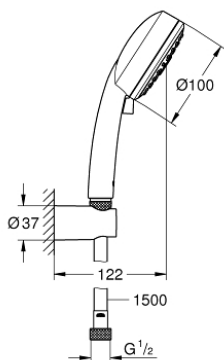

26 399 000 VITALIO COMFORT 100 ДУШОВИЙ НАБІР, 2 РЕЖИМИ СТРУМЕНЮ

ОПИС ПРОДУКТУ

- Колір: хром
- складається із:
 - ручний душ Vitalio Comfort 100, 2 режими (26 397)
 - настінний тримач для душу Vitalio Universal, нерегульований (26 102)
 - душовий шланг VitalioFlex Trend 1500 мм 1/2" x 1/2" (28 741)
- обмежувач витрат води 9.5 л/хв
- GROHE DreamSpray розкішний потік води
- GROHE LongLife поверхня
- GROHE SpeedClean – технологія, що запобігає утворенню вапняного нальоту
- Inner WaterGuide - внутрішня ізоляція для захисту поверхні
- підходить для вкручування (в т.ч за допомогою шурупів та дюбелів) або приклеювання (із GROHE QuickGlue S1, артикул 41 246 000, продається окремо)
- сила утримання: макс. 20 кг
- вказана вага утримання дійсна лише для статичного (повільно прикладеного) навантаження та використання за призначенням
- може використовуватися із проточним водонагрівачем
- мінімальний рекомендований тиск 1.0 бар
- практична упаковка, яка привертає увагу

26 399 000 **VITALIO COMFORT 100 ДУШОВИЙ НАБІР, 2 РЕЖИМИ СТРУМЕНЮ**

ЗАПАСНІ ЧАСТИНИ , серпня 2016 – зараз

1: Фільтр для затримання бруду (Артикул запчастини 0700200M)