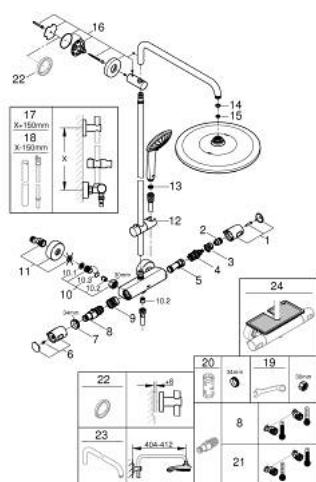

26 400 001 VITALIO JOY SYSTEM 310 ДУШОВА СИСТЕМА ІЗ ТЕРМОСТАТОМ ДЛЯ НАСТІННОГО МОНТАЖУ

ЗАПАСНІ ЧАСТИНИ , січня 2020 – зараз

1. 1: Запірна ручка (Артикул запчастини 47991000)
2. 2: Стопорне кільце (Артикул запчастини 47986000)
3. 3: Стопорне кільце (Артикул запчастини 47965000)
4. 4: Аквадиммер (Артикул запчастини 47364000)
5. 5: Витрата води (Артикул запчастини 47887000)
6. 6: Рукоятка (Артикул запчастини 47992000)
7. 7: Фітингове кільце (Артикул запчастини 47743000)
8. 8: Термостатичний компактний картридж 1/2" (Артикул запчастини 47439000)
9. 9: Заїзд (Артикул запчастини 47975000)
10. 10: Зворотний клапан (Артикул запчастини 47189000)
- 10.1: Фільтр для затримання бруду (Артикул запчастини 0726400M)
- 10.2: Зворотний клапан (Артикул запчастини 08565000)
- 10.3: Ущільнювальне кільце $\varnothing 17 \times \varnothing 2$ (Артикул запчастини 0305500M)
14. 11: S-з'єднання (Артикул запчастини 12662000)
15. 12: Ковзаючий елемент (Артикул запчастини 12140000)
16. 13: Фільтр для затримання бруду (Артикул запчастини 0700200M)
17. 14: Волокнистий ущільнювач $\varnothing 18,5 \times \varnothing 12 \times 2$ (Артикул запчастини 0138900M)
18. 15: Фільтр для затримання бруду (Артикул запчастини 48007000)
19. 16: Тримач душової штанги (Артикул запчастини 48279000)
20. 17: Душова штанга для переоснащення (Артикул запчастини 48514000)*
21. 18: Душова штанга для переоснащення (Артикул запчастини 48515000)*
22. 19: Спеціальний ключ (Артикул запчастини 19377000)*
23. 20: Свічковий ключ (Артикул запчастини 19332000)*
24. 21: Картридж GROHE TurboStat 1/2" (Артикул запчастини 47175000)*
25. 22: Шайба вирівнювання (Артикул запчастини 27180000)*
26. 23: Душовий кронштейн для душових систем (Артикул запчастини 14047000)*
27. 24: Полічка GROHE EasyReach (Артикул запчастини 26362LN1)*

* Додаткові аксесуари