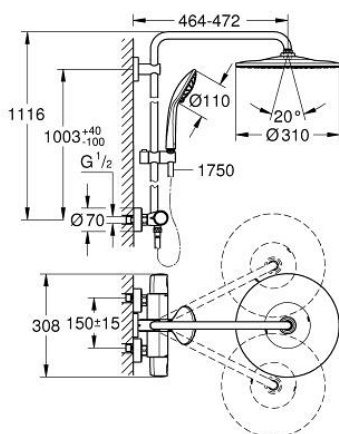

### ОПИС ПРОДУКТУ (1/2)

- Колір: хром
- складається із:
  - 450 мм горизонтальний поворотний душовий кронштейн
  - термостат зовнішнього монтажу Precision з перемикачем Aquadimmer
- вибір між:
  - Vitalio Rain 310 Mono верхній душ
  - режим струменю Rain
  - максимальна витрата (при тиску 3 бар): 9 л/хв
  - із шаровим шарніром
  - кут повороту  $\pm 15^\circ$
  - ручний душ Vitalio Joy 110 Massage (27 319)
  - режими Rain, Massage, SmartRain
  - максимальна витрата (при 3 бар): 7,5 л/хв
  - регулюється по висоті за допомогою ковзаючого елемента
  - душовий шланг VitalioFlex Silver 1.750 мм,  $\frac{1}{2}$ " x  $\frac{1}{2}$ " (27 506)
  - maximum flow rate system (at 3 bar): 9 l/min
  - GROHE EcoJoy – технологія неперевершеного потоку при економному використанні води
  - GROHE TurboStat вбудований термоелемент
  - GROHE SafeStop - попередньо встановлений обмежувач температури на  $38^\circ\text{C}$
  - GROHE SafeStop Plus (додаткова опція) - обмежувач температури води до  $43^\circ\text{C}$
  - GROHE CoolTouch - технологія, яка повністю виключає імовірність отримання опіків при контакті із зовнішньою поверхнею змішувача
  - GROHE MetalGrip ергономічна металева рукоятка
  - GROHE DreamSpray розкішний потік води
  - GROHE LongLife поверхня
  - GROHE SprayDimmer (плавне зниження витрати води)
  - Flexible Installation - (регульований верхній кронштейн для існуючих отворів)
  - Inner WaterGuide - внутрішня ізоляція для захисту поверхні