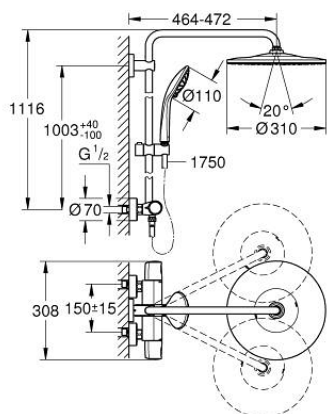

26 400 243 1 VITALIO JOY SYSTEM 310 ДУШОВА СИСТЕМА ІЗ ТЕРМОСТАТОМ ДЛЯ НАСТІННОГО МОНТАЖУ

ОПИС ПРОДУКТУ (1/2)

- Колір: матовий чорний
- складається із:
 - 450 мм горизонтальний поворотний душовий кронштейн
 - термостат зовнішнього монтажу Precision з перемикачем Aquadimmer
- вибір між:
 - Vitalio Rain 310 Mono верхній душ
 - режим струменю Rain
 - максимальна витрата (при тиску 3 бар): 9 л/хв
 - із шаровим шарніром
 - кут повороту $\pm 15^\circ$
 - ручний душ Vitalio Joy 110 Massage (27 319)
 - режими Rain, Massage, SmartRain
 - максимальна витрата (при 3 бар): 8 л/хв
 - регулюється по висоті за допомогою ковзаючого елемента
 - душовий шланг 1750 мм 1/2" x 1/2" (28 742)
 - maximum flow rate system (at 3 bar): 9 l/min
 - GROHE EcoJoy – технологія неперевершеного потоку при економному використанні води
 - GROHE TurboStat вбудований термоелемент
 - GROHE SafeStop - попередньо встановлений обмежувач температури на 38°C
 - GROHE SafeStop Plus (додаткова опція) - обмежувач температури води до 43°C
 - GROHE CoolTouch - технологія, яка повністю виключає імовірність отримання опіків при контакті із зовнішньою поверхнею змішувача
 - GROHE MetalGrip ергономічна металева рукоятка
 - GROHE DreamSpray розкішний потік води
 - GROHE SprayDimmer (плавне зниження витрати води)
 - Flexible Installation - (регульований верхній кронштейн для існуючих отворів)
 - Inner WaterGuide - внутрішня ізоляція для захисту поверхні

Pure Freude
an Wasser

26 400 243 1 VITALIO JOY SYSTEM 310 ДУШОВА СИСТЕМА ІЗ ТЕРМОСТАТОМ ДЛЯ НАСТІННОГО МОНТАЖУ

ОПИС ПРОДУКТУ (2/2)

- GROHE SpeedClean – технологія, що запобігає утворенню вапняного нальоту
- TwistStop - технологія, що запобігає перекручуванню шланга
- придатний для швидкодіючих нагрівачів від 18 кВт/год
- мінімальна витрата води 5 л/хв
- версія для споживачів