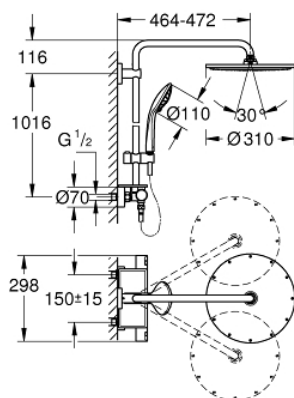

26 401 000 VITALIO JOY SYSTEM 310 ДУШОВА СИСТЕМА ІЗ ТЕРМОСТАТОМ ДЛЯ НАСТІННОГО МОНТАЖУ

ОПИС ПРОДУКТУ

- Колір: хром
- складається із:
  - 450 мм горизонтальний поворотний душовий кронштейн
  - термостат зовнішнього монтажу Precision Joy із функцією аквадиммера
- вибір між:
  - Верхній металевий душ Vitalio Rain 310
  - режим струменю Rain
  - максимальна витрата (при тиску 3 бар): 9 л/хв
  - із шаровим шарніром
  - кут повороту $\pm 15^\circ$
  - ручний душ Vitalio Joy 110 Massage (27 319)
  - режими Rain, SmartRain, Massage
  - максимальна витрата (при 3 бар): 8 л/хв
  - GROHE SprayDimmer (плавне зниження витрати води)
  - регулюється по висоті за допомогою ковзаючого елемента
  - душовий шланг VitalioFlex Silver 1.750 мм, 1/2" x 1/2" (27 506)
  - поличка GROHE EasyReach
  - GROHE TurboStat вбудований термоелемент
  - GROHE SafeStop - попередньо встановлений обмежувач температури на 38°C
  - GROHE SafeStop Plus (додаткова опція) - обмежувач температури води до 43°C
  - GROHE DreamSpray розкішний потік води
  - GROHE LongLife поверхня
  - GROHE SpeedClean – технологія, що запобігає утворенню вапняного нальоту
  - Inner WaterGuide - внутрішня ізоляція для захисту поверхні
  - TwistStop - технологія, що запобігає перекручуванню шланга
  - придатний для швидкодіючих нагрівачів від 18 кВт/год
  - мінімальне споживання води 7 л/хв