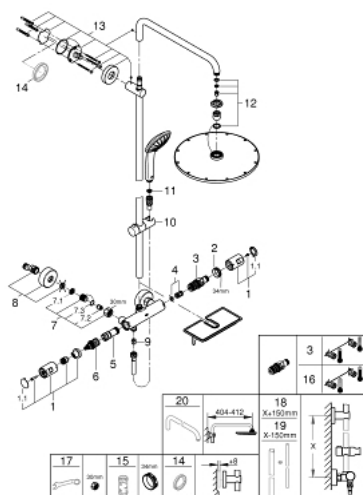

26 401 000 VITALIO JOY SYSTEM 310 ДУШОВА СИСТЕМА ІЗ ТЕРМОСТАТОМ ДЛЯ НАСТІННОГО МОНТАЖУ

ЗАПАСНІ ЧАСТИНИ , серпня 2016 – зараз

- 1: Рукоятка (Артикул запчастини 47728000)
- 1.1: Захисна кришка (Артикул запчастини 6458500M)
- 2: Фітингове кільце (Артикул запчастини 47743000)
- 3: Термостатичний компактний картридж 1/2" (Артикул запчастини 47439000)
- 4: Буфер (Артикул запчастини 47398000)
- 5: Витрата води (Артикул запчастини 47751000)
- 6: Аквадиммер (Артикул запчастини 12433000)
- 7: Зворотний клапан (Артикул запчастини 47189000)
- 7.1: Фільтр для затримання бруду (Артикул запчастини 0726400M)
- 7.2: Зворотний клапан (Артикул запчастини 08565000)
- 7.3: Ущільнювальне кільце $\varnothing 17 \times \varnothing 2$ (Артикул запчастини 0305500M)
- 8: S-з'єднання (Артикул запчастини 12662000)
- 9: Зворотний клапан (Артикул запчастини 08565000)
- 10: Ковзаючий елемент (Артикул запчастини 12140000)
- 11: Фільтр для затримання бруду (Артикул запчастини 0700200M)
- 12: Комплект запчастин (Артикул запчастини 45933000)
- 13: Тримач душової штанги (Артикул запчастини 48279000)
- 14: Шайба вирівнювання (Артикул запчастини 27180000)*
- 15: Свічковий ключ (Артикул запчастини 19332000)*
- 16: Картридж GROHE TurboStat 1/2" (Артикул запчастини 47175000)*
- 17: Спеціальний ключ (Артикул запчастини 19377000)*
- 18: Душова штанга для переоснащення (Артикул запчастини 48053000)*
- 19: Душова штанга для переоснащення (Артикул запчастини 48054000)*
- 20: Душовий кронштейн для душових систем (Артикул запчастини 14047000)*