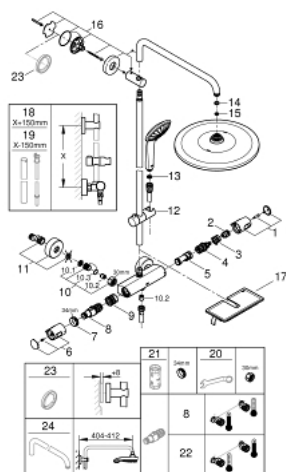

26 401 001 VITALIO JOY SYSTEM 310 ДУШОВА СИСТЕМА ІЗ ТЕРМОСТАТОМ ДЛЯ НАСТІННОГО МОНТАЖУ

ЗАПАСНІ ЧАСТИНИ , січня 2020 – зараз

- 1: Запірна ручка (Артикул запчастини 47991000)
- 2: Стопорне кільце (Артикул запчастини 47986000)
- 3: Стопорне кільце (Артикул запчастини 47965000)
- 4: Аквадиммер (Артикул запчастини 47364000)
- 5: Витрата води (Артикул запчастини 47887000)
- 6: Рукоятка (Артикул запчастини 47992000)
- 7: Фітингове кільце (Артикул запчастини 47743000)
- 8: Термостатичний компактний картридж 1/2" (Артикул запчастини 47439000)
- 9: Заїзд (Артикул запчастини 47975000)
- 10: Зворотний клапан (Артикул запчастини 47189000)
- 10.1: Фільтр для затримання бруду (Артикул запчастини 0726400M)
- 10.2: Зворотний клапан (Артикул запчастини 08565000)
- 10.3: Ущільнювальне кільце $\varnothing 17 \times \varnothing 2$ (Артикул запчастини 0305500M)
- 11: S-з'єднання (Артикул запчастини 12662000)
- 12: Ковзаючий елемент (Артикул запчастини 12140000)
- 13: Фільтр для затримання бруду (Артикул запчастини 0700200M)
- 14: Волокнистий ущільнювач $\varnothing 18,5 \times \varnothing 12 \times 2$ (Артикул запчастини 0138900M)
- 15: Фільтр для затримання бруду (Артикул запчастини 48007000)
- 16: Тримач душової штанги (Артикул запчастини 48279000)
- 17: Полочка GROHE EasyReach (Артикул запчастини 26362LN1)
- 18: Душова штанга для переоснащення (Артикул запчастини 48514000)*
- 19: Душова штанга для переоснащення (Артикул запчастини 48515000)*
- 20: Спеціальний ключ (Артикул запчастини 19377000)*
- 21: Свічковий ключ (Артикул запчастини 19332000)*
- 22: Картридж GROHE TurboStat 1/2" (Артикул запчастини 47175000)*
- 23: Шайба вирівнювання (Артикул запчастини 27180000)*
- 24: Душовий кронштейн для душових систем (Артикул запчастини 14047000)*