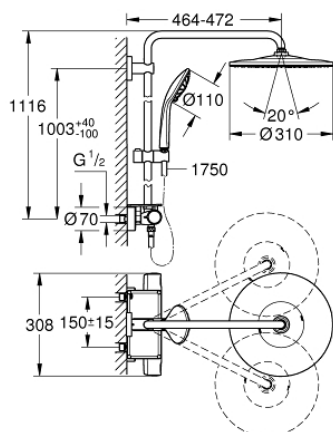

26 401 001 VITALIO JOY SYSTEM 310 ДУШОВА СИСТЕМА ІЗ ТЕРМОСТАТОМ ДЛЯ НАСТІННОГО МОНТАЖУ

ОПИС ПРОДУКТУ (1/2)

- Колір: хром
- складається із:
 - 450 мм горизонтальний поворотний душовий кронштейн
 - термостат зовнішнього монтажу Precision з перемикачем Aquadimmer
- вибір між:
 - Vitalio Rain 310 Mono верхній душ
 - режим струменю Rain
 - максимальна витрата (при тиску 3 бар): 9 л/хв
 - із шаровим шарніром
 - кут повороту $\pm 15^\circ$
- ручний душ Vitalio Joy 110 Massage (27 319)
 - режими Rain, Massage, SmartRain
 - максимальна витрата (при 3 бар): 7,5 л/хв
 - регулюється по висоті за допомогою ковзаючого елемента
- душовий шланг VitalioFlex Silver 1.750 мм, $\frac{1}{2}$ " x $\frac{1}{2}$ " (27 506)
 - maximum flow rate system (at 3 bar): 9 l/min
- GROHE EcoJoy – технологія неперевершеного потоку при економному використанні води
- поличка GROHE EasyReach
- GROHE TurboStat вбудований термоелемент
- GROHE SafeStop - попередньо встановлений обмежувач температури на 38°C
- GROHE SafeStop Plus (додаткова опція) - обмежувач температури води до 43°C
- GROHE CoolTouch - технологія, яка повністю виключає імовірність отримання опіків при контакті із зовнішньою поверхнею змішувача
- GROHE MetalGrip ергономічна металева рукоятка
- GROHE DreamSpray розкішний потік води
- GROHE LongLife поверхня
- GROHE SprayDimmer (плавне зниження витрати води)
- Flexible Installation - (регульований верхній кронштейн для існуючих отворів)