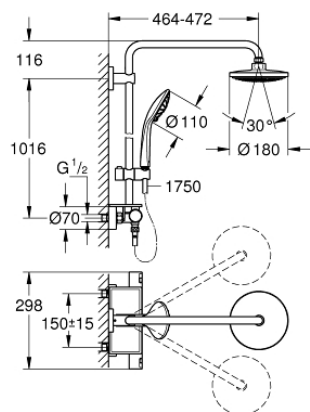

### ОПИС ПРОДУКТУ

- Колір: хром
- складається із:
  - 450 мм горизонтальний поворотний душовий кронштейн
  - термостат зовнішнього монтажу Precision Joy із функцією аквадиммера
- вибір між:
  - верхній душ Vitalio Joy 180, хромована душова голівка, 9,5 л/хв
  - режим струменю Rain
  - із шаровим шарніром
  - кут повороту  $\pm 15^\circ$
- ручний душ Vitalio Joy 110 Massage (27 319)
- режими Rain, SmartRain, Massage
- GROHE SprayDimmer (плавне зниження витрати води)
- регулюється по висоті за допомогою ковзаючого елемента
- душовий шланг VitalioFlex Silver 1.750 мм,  $\frac{1}{2}$ " x  $\frac{1}{2}$ " (27 506)
- поличка GROHE EasyReach (26 362 LN0)
- GROHE EcoJoy – технологія неперевершеного потоку при економному використанні води
- GROHE DreamSpray розкішний потік води
- GROHE LongLife поверхня
- GROHE TurboStat вбудований термоелемент
- GROHE SafeStop - попередньо встановлений обмежувач температури на  $38^\circ\text{C}$
- GROHE SafeStop Plus (додаткова опція) - обмежувач температури води до  $43^\circ\text{C}$
- GROHE SpeedClean – технологія, що запобігає утворенню вапняного нальоту
- Inner WaterGuide - внутрішня ізоляція для захисту поверхні
- TwistStop - технологія, що запобігає перекручуванню шланга
- придатний для швидкодіючих нагрівачів від 18 кВт/год
- мінімальне споживання води 7 л/хв