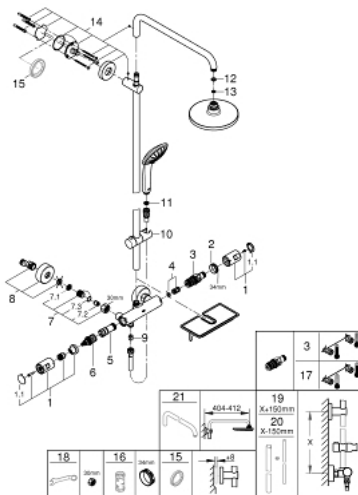

26 403 000 VITALIO JOY SYSTEM 180 ДУШОВА СИСТЕМА З ТЕРМОСТАТОМ ДЛЯ НАСТІННОГО МОНТАЖУ

ЗАПАСНІ ЧАСТИНИ , серпня 2016 – зараз

- 1: Рукоятка (Артикул запчастини 47728000)
- 1.1: Захисна кришка (Артикул запчастини 6458500M)
- 2: Фітингове кільце (Артикул запчастини 47743000)
- 3: Термостатичний компактний картридж 1/2" (Артикул запчастини 47439000)
- 4: Буфер (Артикул запчастини 47398000)
- 5: Витрата води (Артикул запчастини 47751000)
- 6: Аквадиммер (Артикул запчастини 12433000)
- 7: Зворотний клапан (Артикул запчастини 47189000)
- 7.1: Фільтр для затримання бруду (Артикул запчастини 0726400M)
- 7.2: Зворотний клапан (Артикул запчастини 08565000)
- 7.3: Ущільнювальне кільце $\varnothing 17 \times \varnothing 2$ (Артикул запчастини 0305500M)
- 8: S-з'єднання (Артикул запчастини 12662000)
- 9: Зворотний клапан (Артикул запчастини 08565000)
- 10: Ковзаючий елемент (Артикул запчастини 12140000)
- 11: Фільтр для затримання бруду (Артикул запчастини 0700200M)
- 12: Волокнистий ущільнювач $\varnothing 18,5 \times \varnothing 12 \times 2$ (Артикул запчастини 0138900M)
- 13: Фільтр для затримання бруду (Артикул запчастини 48007000)
- 14: Тримач душової штанги (Артикул запчастини 48279000)*
- 15: Шайба вирівнювання (Артикул запчастини 27180000)*
- 16: Свічковий ключ (Артикул запчастини 19332000)*
- 17: Картридж GROHE TurboStat 1/2" (Артикул запчастини 47175000)*
- 18: Спеціальний ключ (Артикул запчастини 19377000)*
- 19: Душова штанга для переоснащення (Артикул запчастини 48053000)*
- 20: Душова штанга для переоснащення (Артикул запчастини 48054000)*
- 21: Душовий кронштейн для душових систем (Артикул запчастини 14047000)*

* Додаткові аксесуари